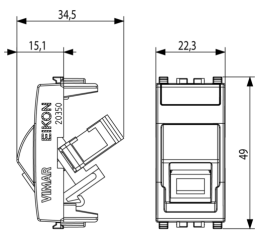

EIKON: Faseroptik-Steckdose Mono 9/125 SC weiß

20350.SC.B

Anlageninfrastruktur / Struk. Kabelverbindung Netsafe / EIKON / Geräte

Faseroptik-Steckdose Mono 9/125 SC weiß

Faseroptik-Steckdose Monomodal 9/125 µm, mit Adapter Typ SC/APC simplex, weiß

Produktstatus

3 - Aktiv

Mindestbestellmenge

10 NR

Zeichnungen

Zeichnung Dimensionen

Zeichnung zurück

3D-Ansicht

Technische Daten

- **Gruppe:** Installationsmaterial Kommunikationsnetze DNT/FNT
- **Klasse:** LWL-Kupplung
- **Geeignet für Faserart:** Singlemode
- **Steckverbindertyp Anschluss 1:** SC

- **Steckverbindertyp Anschluss 2:** SC
- **Befestigungsart:** einrasten
- **Farbe:** sonstige

Marken

- 10. EAC Eurasian Customs Union

Verpackung

8 007352561090

Artikelnummer 8007352561090
Menge 1 NR
Abm. 4,1x2,8x5,3 [cm]
Gewicht 13,2 [g]

8 007352561106

Artikelnummer 8007352561106
Menge 10 NR
Abm. 14,4x9x6 [cm]
Gewicht 168 [g]