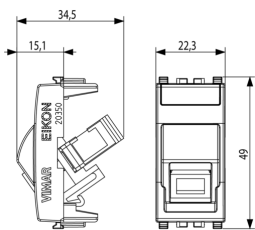

Produktstatus

3 - Aktiv

Mindestbestellmenge

10 NR

Zeichnungen

Zeichnung Dimensionen

Zeichnung zurück

3D-Ansicht

Technische Daten

- **Gruppe:** Installationsmaterial Kommunikationsnetze DNT/FNT
- **Klasse:** LWL-Kupplung
- **Geeignet für Faserart:** Singlemode
- **Steckverbindertyp Anschluss 1:** SC
- **Steckverbindertyp Anschluss 2:** SC
- **Befestigungsart:** einrasten
- **Farbe:** sonstige

Marken

- 10. EAC Eurasian Customs Union

Verpackung

Artikelnummer8007352561076
Menge 1 NR
Abm. 4,1x2,8x5,3 [cm]
Gewicht 13,1 [g]

Artikelnummer8007352561083
Menge 10 NR
Abm. 14,4x9x6 [cm]
Gewicht 166,1 [g]

Legal