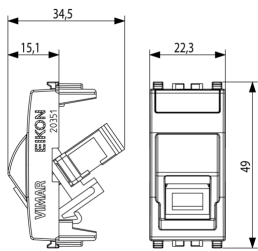

EIKON: Multi LWL-Steckdose 50/125 SC Next

20351.SC.N

Anlageninfrastruktur / Struk. Kabelverbindung Netsafe / EIKON / Geräte

Multi LWL-Steckdose 50/125 SC Next

Faseroptik-Steckdose Multimodal 50/125 μm , mit Adapter Typ SC simplex, Next

Produktstatus

3 - Aktiv

Mindestbestellmenge

10 NR

Zeichnungen

Zeichnung Dimensionen

Zeichnung zurück

3D-Ansicht

Technische Daten

- **Gruppe:** Installationsmaterial Kommunikationsnetze DNT/FNT
- **Klasse:** LWL-Kupplung
- **Geeignet für Faserart:** Multimode
- **Steckverbindertyp Anschluss 1:** SC
- **Steckverbindertyp Anschluss 2:** SC
- **Befestigungsart:** einrasten
- **Farbe:** sonstige

Marken

- 10. EAC Eurasian Customs Union

Verpackung

Artikelnummer8007352561236
Menge 1 NR
Abm. 4,1x2,8x5,3 [cm]
Gewicht 13 [g]

Artikelnummer8007352561243
Menge 10 NR
Abm. 14,4x9x6 [cm]
Gewicht 166,6 [g]

Legal