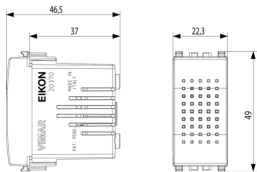

10 NR

Zeichnungen

Zeichnung Dimensionen

Zeichnung zurück

3D-Ansicht

Technische Daten

- **Gruppe:** Optische und akustische Signalgeräte
- **Klasse:** Gong
- **Gehäusefarbe:** grau
- **Werkstoff des Gehäuses:** Kunststoff
- **Lautstärke:** 70 dB
- **Nennspannung:** 12,00 - 12,01 V

Verpackung

Artikelnummer8007352287327
Menge 1 NR
Abm. 5,1x2,8x5,3 [cm]
Gewicht 60,13 [g]

Artikelnummer8007352287334
Menge 10 NR
Abm. 14,4x11,6x6 [cm]
Gewicht 641,47 [g]

Artikelnummer8007352657120
Menge 120 NR
Abm. 36,5x33x13,5 [cm]
Gewicht 8.100 [g]