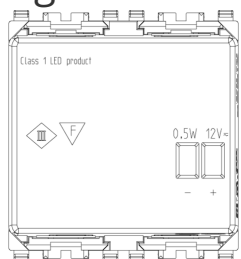

EIKON: LED-Orientierungsleuchte 12V weiß

20389.012.B

Wohnbereich-Serien / Herkommlich-Wohnbereich-Serien / EIKON / Geräte

LED-Orientierungsleuchte 12V weiß

Orientierungsleuchte mit Hochleistungs-LED, Spannungsversorgung 12 V~ 50-60 Hz oder 12 V d.c. (SELV), einstellbares Licht auf drei Niveau, weiß - 2 Module

Produktstatus

2 - Wird gelöscht

Mindestbestellmenge

5 NR

Zeichnungen

[Zeichnung zurück](#)

Technische Daten

- **Gruppe:** Installationsschalterprogramme/Steckvorrichtungen
- **Klasse:** Info-Lichtsignal für Installationsschalterprogramme
- **Anzahl der Module (bei Modulbauweise):** 2
- **Mit Leuchtmittel:** Ja
- **Leuchtmittel:** LED nicht austauschbar
- **Mit Blinklicht:** Nein
- **Mit feststehendem Symbol/Aufdruck:** Nein
- **Mit austauschbarem Symbol:** Nein
- **Montageart:** Unterputz
- **Befestigungsart:** einrasten
- **Werkstoff:** Kunststoff
- **Werkstoffgüte:** Thermoplast
- **Oberflächenschutz:** unbehandelt
- **Ausführung der Oberfläche:** matt
- **Farbe:** weiß
- **RAL-Nummer (ähnlich):** 9016
- **Transparent:** Nein
- **Farbe des Leuchtmittels:** weiß
- **Geeignet für Schutzart (IP):** IP40
- **Nennspannung:** 12 V

Artikelnummer8007352315181
Menge 5 NR
Abm. 17,2x13,1x6 [cm]
Gewicht 280,1 [g]

Legal

Vimar behält sich das Recht vor, jederzeit und ohne Vorankündigung die Merkmale der gemeldeten Produkte zu ändern. Die Installation muss durch Fachpersonal gemäß den im Anwendungsland des Geräts geltenden Vorschriften zur Installation elektrischen Materials erfolgen. Für die Nutzungsbedingungen der im Produktblatt enthaltenen Informationen verweisen wir auf [Nutzungsbedingungen](#).