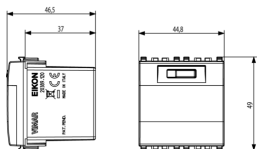

Produktstatus

2 - Wird gelöscht

Mindestbestellmenge

5 NR

Zeichnungen

Zeichnung Dimensionen

Technische Daten

- **Gruppe:** Installationsschalterprogramme/Steckvorrichtungen
- **Klasse:** Info-Lichtsignal für Installationsschalterprogramme
- **Anzahl der Module (bei Modulbauweise):** 2
- **Mit Leuchtmittel:** Ja
- **Leuchtmittel:** LED nicht austauschbar
- **Mit Blinklicht:** Nein
- **Mit feststehendem Symbol/Aufdruck:** Nein
- **Mit austauschbarem Symbol:** Nein
- **Montageart:** Unterputz
- **Befestigungsart:** einrasten

8 0 0 7 3 5 2 3 1 5 2 0 4

Artikelnummer8007352315198

Menge 1 NR

Abm. 6x5,4x5,3 [cm]

Gewicht 49,33 [g]

Artikelnummer8007352315204

Menge 5 NR

Abm. 17,2x13,1x6 [cm]