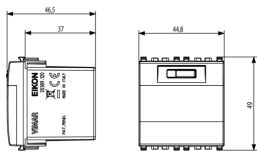

Produktstatus

2 - Wird gelöscht

Mindestbestellmenge

5 NR

Zeichnungen

Zeichnung Dimensionen

Zeichnung zurück

3D-Ansicht

Menge 1 NR

Abm. 6x5,4x5,3 [cm]

Gewicht 49,47 [g]

Artikelnummer8007352280953

Menge 5 NR

Abm. 17,2x13,1x6 [cm]

Gewicht 306,13 [g]

Legal