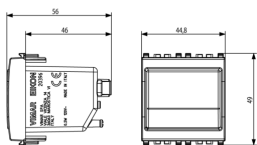

Produktstatus

2 - Wird gelöscht

Mindestbestellmenge

10 NR

Merkmale, Handbücher, Dokumentation

- [FI - Foglio istruzioni ZIS_90720396A0 \(290 kb\)](#)

Zeichnungen

Zeichnung Dimensionen

Zeichnung zurück

3D-Ansicht

Technische Daten

- **Gruppe:** Leuchten
- **Klasse:** Sicherheitsleuchte
- **Montageart:** Einbau
- **Überwachungseinrichtung:** ohne
- **Mit Fernschalteranschluss:** Nein
- **Einspeisung:** dezentral (Einzelbatterie)
- **Akkubeschaffenheit:** NiMh
- **Leuchtmittel:** LED nicht austauschbar
- **Mit Leuchtmittel:** Ja
- **Werkstoff des Gehäuses:** Kunststoff
- **Gehäusefarbe:** weiß
- **Werkstoff der Abdeckung:** ohne Abdeckung
- **Spannungsart:** AC
- **Nennspannung:** 120,00 - 120,01 V
- **Schutzart (IP):** IP40
- **Schutzklasse:** II
- **Max. Systemleistung:** 1,00 W
- **Breite:** 44,80 mm
- **Höhe/Tiefe:** 49,00 mm
- **Einbauhöhe/-tiefe:** 39,50 mm

Verpackung

Artikelnummer8007352314535
Menge 1 NR
Abm. 6x5,4x5,3 [cm]
Gewicht 84,73 [g]

Artikelnummer8007352314542
Menge 10 NR
Abm. 28,1x13,1x6 [cm]
Gewicht 932,13 [g]

Legal

Vimar behält sich das Recht vor, jederzeit und ohne Vorankündigung die Merkmale der gemeldeten Produkte zu ändern. Die Installation muss durch Fachpersonal gemäß den im Anwendungsland des Geräts geltenden Vorschriften zur Installation elektrischen Materials erfolgen. Für die Nutzungsbedingungen der im Produktblatt enthaltenen Informationen verweisen wir auf [Nutzungsbedingungen](#).