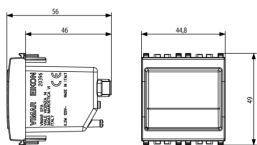

Produktstatus

2 - Wird gelöscht

Mindestbestellmenge

10 NR

Merkmale, Handbücher, Dokumentation

- [FI - Foglio istruzioni ZIS_90720396A0 \(290 kb\)](#)

Zeichnungen

Zeichnung Dimensionen

Zeichnung zurück

3D-Ansicht

Technische Daten

- **Gruppe:** Leuchten
- **Klasse:** Sicherheitsleuchte
- **Montageart:** Einbau
- **Überwachungseinrichtung:** ohne
- **Mit Fernschalteranschluss:** Nein
- **Einspeisung:** dezentral (Einzelbatterie)
- **Akkubeschaffenheit:** NiMh
- **Leuchtmittel:** LED nicht austauschbar
- **Mit Leuchtmittel:** Ja
- **Werkstoff des Gehäuses:** Kunststoff
- **Gehäusefarbe:** Silber
- **Werkstoff der Abdeckung:** ohne Abdeckung
- **Spannungsart:** AC
- **Nennspannung:** 120,00 - 120,01 V
- **Schutzart (IP):** IP40
- **Schutzklasse:** II
- **Max. Systemleistung:** 1,00 W
- **Breite:** 44,80 mm
- **Höhe/Tiefe:** 49,00 mm
- **Einbauhöhe/-tiefe:** 39,50 mm

Verpackung

Artikelnummer8007352287051
Menge 1 NR
Abm. 6x5,4x5,3 [cm]
Gewicht 85,27 [g]

Artikelnummer8007352287068
Menge 10 NR
Abm. 28,1x13,1x6 [cm]
Gewicht 927,27 [g]

Legal

Vimar behält sich das Recht vor, jederzeit und ohne Vorankündigung die Merkmale der gemeldeten Produkte zu ändern. Die Installation muss durch Fachpersonal gemäß den im Anwendungsland des Geräts geltenden Vorschriften zur Installation elektrischen Materials erfolgen. Für die Nutzungsbedingungen der im Produktblatt enthaltenen Informationen verweisen wir auf [Nutzungsbedingungen](#).