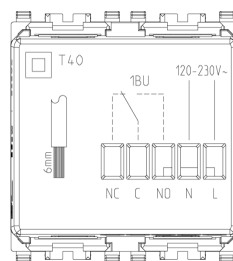

Produktstatus

2 - Wird gelöscht

Mindestbestellmenge

1 NR

Merkblätter, Handbücher, Dokumentation

- [Mehrsprachig-Gebrauchsinformation \(1513 kb\)](#)

Zeichnungen

Zeichnung Dimensionen

Zeichnung zurück

3D-Ansicht

Galerie

Technische Daten

- **Gruppe:** Installationsschalterprogramme/Steckvorrichtungen
- **Klasse:** Elektronik-Gerät für Installationsschalterprogramme
- **Ausführung:** sonstige
- **Zusammenstellung:** Modulargerät für Installationsschalterprogramme
- **Anzahl der Module (bei Modulbauweise):** 2
- **Funkgesteuert:** Nein
- **Montageart:** Unterputz
- **Befestigungsart:** einrasten
- **Werkstoff:** Kunststoff
- **Werkstoffgüte:** Thermoplast
- **Oberflächenschutz:** unbehandelt
- **Ausführung der Oberfläche:** matt
- **Farbe:** weiß
- **RAL-Nummer (ähnlich):** 9016
- **Transparent:** Nein

Marken

- 00. CE-Kennzeichnung - EU
- 37. Kennzeichnung - Marokko
- 43. UKCA-Marke Großbritannien
- 96. Elektrotechnische Fachkraft ([download](#))
- 99. WEEE-Richtlinie ([download](#))

Verpackung

Artikelnummer 8007352313477
Menge 1 NR
Abm. 11,2x9,6x9,8 [cm]
Gewicht 175,07 [g]