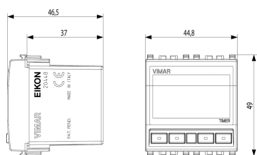

Produktstatus

2 - Wird gelöscht

Mindestbestellmenge

1 NR

Merkblätter, Handbücher, Dokumentation

- [Mehrsprachig-Gebrauchsinformation \(1513 kb\)](#)

Zeichnungen

Zeichnung Dimensionen

Zeichnung zurück

3D-Ansicht

Galerie

Technische Daten

- **Gruppe:** Installationsschalterprogramme/Steckvorrichtungen
- **Klasse:** Elektronik-Gerät für Installationsschalterprogramme
- **Ausführung:** sonstige
- **Zusammenstellung:** Modulargerät für Installationsschalterprogramme
- **Anzahl der Module (bei Modulbauweise):** 2
- **Funkgesteuert:** Nein
- **Montageart:** Unterputz
- **Befestigungsart:** einrasten
- **Werkstoff:** Kunststoff
- **Werkstoffgüte:** Thermoplast
- **Oberflächenschutz:** unbehandelt
- **Ausführung der Oberfläche:** matt
- **Farbe:** weiß
- **RAL-Nummer (ähnlich):** 9016
- **Transparent:** Nein