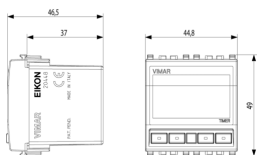

Produktstatus

2 - Wird gelöscht

Mindestbestellmenge

1 NR

Merkblätter, Handbücher, Dokumentation

- [Mehrsprachig-Gebrauchsinformation \(1513 kb\)](#)

Zeichnungen

Zeichnung Dimensionen

Zeichnung zurück

3D-Ansicht

Galerie

Technische Daten

- **Gruppe:** Installationsschalterprogramme/Steckvorrichtungen
- **Klasse:** Elektronik-Gerät für Installationsschalterprogramme
- **Ausführung:** sonstige
- **Zusammenstellung:** Modulargerät für Installationsschalterprogramme
- **Anzahl der Module (bei Modulbauweise):** 2
- **Funkgesteuert:** Nein
- **Montageart:** Unterputz
- **Befestigungsart:** einrasten
- **Werkstoff:** Kunststoff
- **Werkstoffgüte:** Thermoplast
- **Oberflächenschutz:** lackiert
- **Ausführung der Oberfläche:** matt
- **Farbe:** Silber
- **RAL-Nummer (ähnlich):** 9022
- **Transparent:** Nein