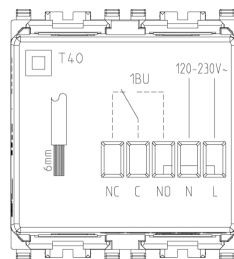

Produktstatus

2 - Wird gelöscht

Mindestbestellmenge

1 NR

Merkblätter, Handbücher, Dokumentation

- [Mehrsprachig-Gebrauchsinformation \(1513 kb\)](#)

Zeichnungen

Zeichnung Dimensionen

Zeichnung zurück

3D-Ansicht

Galerie

Technische Daten

- **Gruppe:** Installationsschalterprogramme/Steckvorrichtungen
- **Klasse:** Elektronik-Gerät für Installationsschalterprogramme
- **Ausführung:** sonstige
- **Zusammenstellung:** Modulargerät für Installationsschalterprogramme
- **Anzahl der Module (bei Modulbauweise):** 2
- **Funkgesteuert:** Nein
- **Montageart:** Unterputz
- **Befestigungsart:** einrasten
- **Werkstoff:** Kunststoff
- **Werkstoffgüte:** Thermoplast
- **Oberflächenschutz:** lackiert
- **Ausführung der Oberfläche:** matt
- **Farbe:** Silber
- **RAL-Nummer (ähnlich):** 9022
- **Transparent:** Nein

Marken

- 00. CE-Kennzeichnung - EU
- 37. Kennzeichnung - Marokko
- 43. UKCA-Marke Großbritannien
- 96. Elektrotechnische Fachkraft ([download](#))
- 99. WEEE-Richtlinie ([download](#))

Verpackung

Artikelnummer 8007352286658
Menge 1 NR
Abm. 11,2x9,6x9,8 [cm]
Gewicht 181,4 [g]