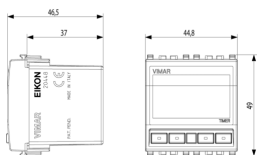

Produktstatus

2 - Wird gelöscht

Mindestbestellmenge

1 NR

Merkblätter, Handbücher, Dokumentation

- [Mehrsprachig-Gebrauchsinformation \(1513 kb\)](#)

Zeichnungen

Zeichnung Dimensionen

Zeichnung zurück

3D-Ansicht

Galerie

Technische Daten

- **Gruppe:** Installationsschalterprogramme/Steckvorrichtungen
- **Klasse:** Elektronik-Gerät für Installationsschalterprogramme
- **Ausführung:** sonstige
- **Zusammenstellung:** Modulargerät für Installationsschalterprogramme
- **Anzahl der Module (bei Modulbauweise):** 2
- **Funkgesteuert:** Nein
- **Montageart:** Unterputz
- **Befestigungsart:** einrasten
- **Werkstoff:** Kunststoff
- **Werkstoffgüte:** Thermoplast
- **Oberflächenschutz:** unbehandelt
- **Ausführung der Oberfläche:** matt
- **Farbe:** grau
- **RAL-Nummer (ähnlich):** 7024
- **Transparent:** Nein