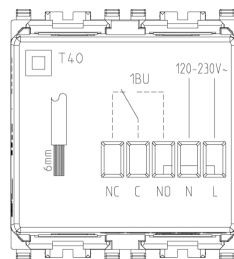

Produktstatus

2 - Wird gelöscht

Mindestbestellmenge

1 NR

Merkblätter, Handbücher, Dokumentation

- [Mehrsprachig-Gebrauchsinformation \(1513 kb\)](#)

Zeichnungen

Zeichnung Dimensionen

Zeichnung zurück

3D-Ansicht

Galerie

Technische Daten

- **Gruppe:** Installationsschalterprogramme/Steckvorrichtungen
- **Klasse:** Elektronik-Gerät für Installationsschalterprogramme
- **Ausführung:** sonstige
- **Zusammenstellung:** Modulargerät für Installationsschalterprogramme
- **Anzahl der Module (bei Modulbauweise):** 2
- **Funkgesteuert:** Nein
- **Montageart:** Unterputz
- **Befestigungsart:** einrasten
- **Werkstoff:** Kunststoff
- **Werkstoffgüte:** Thermoplast
- **Oberflächenschutz:** unbehandelt
- **Ausführung der Oberfläche:** matt
- **Farbe:** grau
- **RAL-Nummer (ähnlich):** 7024
- **Transparent:** Nein

Marken

- 00. CE-Kennzeichnung - EU
- 37. Kennzeichnung - Marokko
- 43. UKCA-Marke Großbritannien
- 96. Elektrotechnische Fachkraft ([download](#))
- 99. WEEE-Richtlinie ([download](#))

Verpackung

Artikelnummer 8007352269743
Menge 1 NR
Abm. 11,2x9,6x9,8 [cm]
Gewicht 183,6 [g]