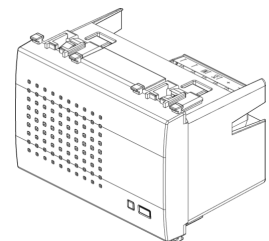

EIKON: By-alarm - Innen-Alarmsirene Next

20496.N

Sicherheit / By-alarm Plus / EIKON / Geräte

By-alarm - Innen-Alarmsirene Next

Innensirene By-alarm, 2 wählbare Ruftöne, Lautstärkeregelung Piepton Ein-/Ausschaltung, Alarmanzeige mit roter LED, Next - 3 Module

Zeichnungen

Zeichnung Dimensionen

Zeichnung zurück

3D-Ansicht

Technische Daten

- **Gruppe:** Optische und akustische Signalgeräte
- **Klasse:** Signalwecker
- **Gehäusefarbe:** grau
- **Werkstoff des Gehäuses:** Kunststoff
- **Tonart:** sonstige
- **Lautstärke:** 77 dB
- **Nennspannung:** 12,00 V
- **Trafo eingebaut:** Nein
- **Stromart:** DC
- **Stromaufnahme:** 0,11 A
- **Montageart:** Unterputz
- **Schutzart (IP):** IP40