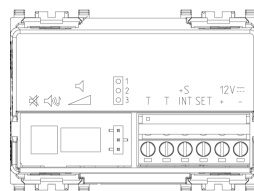

Zeichnungen

Zeichnung Dimensionen

Zeichnung zurück

3D-Ansicht

Technische Daten

- **Gruppe:** Optische und akustische Signalgeräte
- **Klasse:** Signalwecker
- **Gehäusefarbe:** grau
- **Werkstoff des Gehäuses:** Kunststoff
- **Tonart:** sonstige
- **Lautstärke:** 77 dB
- **Nennspannung:** 12,00 V
- **Trafo eingebaut:** Nein
- **Stromart:** DC
- **Stromaufnahme:** 0,11 A
- **Montageart:** Unterputz
- **Schutzart (IP):** IP40