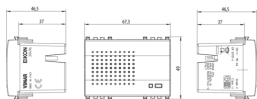

Zeichnungen

Zeichnung Dimensionen

Zeichnung zurück

3D-Ansicht

Technische Daten

- **Gruppe:** Optische und akustische Signalgeräte
- **Klasse:** Signalwecker
- **Gehäusefarbe:** grau
- **Werkstoff des Gehäuses:** Kunststoff
- **Tonart:** sonstige
- **Lautstärke:** 77 dB
- **Nennspannung:** 12,00 V
- **Trafo eingebaut:** Nein
- **Stromart:** DC
- **Stromaufnahme:** 0,11 A
- **Montageart:** Unterputz
- **Schutzart (IP):** IP40

Artikelnummer8007352548725

Menge 1 NR

Abm. 11,2x9,6x9,8 [cm]

Gewicht 130,6 [g]

Artikelnummer8007352648692

Menge 18 NR

Abm. 37,5x30x21 [cm]

Gewicht 2.780 [g]