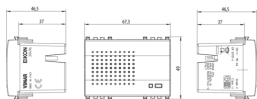

Zeichnungen

Zeichnung Dimensionen

Zeichnung zurück

3D-Ansicht

Technische Daten

- **Gruppe:** Optische und akustische Signalgeräte
- **Klasse:** Signalwecker
- **Gehäusefarbe:** grau
- **Werkstoff des Gehäuses:** Kunststoff
- **Tonart:** sonstige
- **Lautstärke:** 77 dB
- **Nennspannung:** 12,00 V
- **Trafo eingebaut:** Nein
- **Stromart:** DC
- **Stromaufnahme:** 0,11 A
- **Montageart:** Unterputz
- **Schutzart (IP):** IP40

Artikelnummer8007352548701

Menge 1 NR

Abm. 11,2x9,6x9,8 [cm]

Gewicht 130,6 [g]

Artikelnummer8007352648678

Menge 18 NR

Abm. 37,5x30x21 [cm]

Gewicht 2.780 [g]