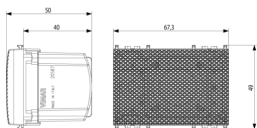

Zeichnungen

[Zeichnung Dimensionen](#)

[Zeichnung zurück](#)

[3D-Ansicht](#)

Technische Daten

- **Gruppe:** Unterhaltungselektronik
- **Klasse:** Lautsprecher
- **Farbe:** sonstige
- **Geeignet für Deckenmontage:** Nein
- **Geeignet für Einbaumontage:** Ja
- **Geeignet für Wandmontage:** Ja
- **Hornlautsprecher:** Nein
- **Soundprojektor:** Nein
- **Frequenz:** 120 - 20.000 HZ
- **Impedanz:** 8,00 - 8,01 Ohm
- **Nennbelastbarkeit:** 3 W
- **Aktiv-System:** Nein
- **Bassreflexsystem:** Ja
- **Lautstärkeregelung:** Nein
- **Schutzart (IP):** IP40
- **Breite:** 67,30 mm
- **Höhe:** 4.900,00 mm
- **Tiefe:** 50,00 mm

Marken

- 00. CE-Kennzeichnung - EU
- 19. NOM - Mexiko
- 43. UKCA-Marke Großbritannien
- 99. WEEE-Richtlinie ([download](#))

Verpackung

Artikelnummer8007352400764
Menge 1 NR
Abm. 11,2x9,6x9,8 [cm]
Gewicht 152,78 [g]