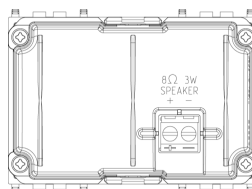

Zeichnungen

[Zeichnung Dimensionen](#)

[Zeichnung zurück](#)

[3D-Ansicht](#)

Technische Daten

- **Gruppe:** Unterhaltungselektronik
- **Klasse:** Lautsprecher
- **Farbe:** sonstige
- **Geeignet für Deckenmontage:** Nein
- **Geeignet für Einbaumontage:** Ja
- **Geeignet für Wandmontage:** Ja
- **Hornlautsprecher:** Nein
- **Soundprojektor:** Nein
- **Frequenz:** 120 - 20.000 HZ
- **Impedanz:** 8,00 - 8,01 Ohm
- **Nennbelastbarkeit:** 3 W
- **Aktiv-System:** Nein
- **Bassreflexsystem:** Ja
- **Lautstärkeregelung:** Nein
- **Schutzart (IP):** IP40
- **Breite:** 67,30 mm
- **Höhe:** 4.900,00 mm
- **Tiefe:** 50,00 mm

Marken

- 00. CE-Kennzeichnung - EU
- 19. NOM - Mexiko
- 43. UKCA-Marke Großbritannien
- 99. WEEE-Richtlinie ([download](#))

Verpackung

Artikelnummer8007352400764
Menge 1 NR
Abm. 11,2x9,6x9,8 [cm]
Gewicht 152,78 [g]