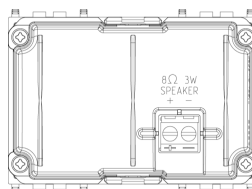

Zeichnungen

[Zeichnung Dimensionen](#)

[Zeichnung zurück](#)

[3D-Ansicht](#)

Technische Daten

- **Gruppe:** Unterhaltungselektronik
- **Klasse:** Lautsprecher
- **Farbe:** Silber
- **Geeignet für Deckenmontage:** Nein
- **Geeignet für Einbaumontage:** Ja
- **Geeignet für Wandmontage:** Ja
- **Hornlautsprecher:** Nein
- **Soundprojektor:** Nein
- **Frequenz:** 120 - 20.000 HZ
- **Impedanz:** 8,00 - 8,01 Ohm
- **Nennbelastbarkeit:** 3 W
- **Aktiv-System:** Nein
- **Bassreflexsystem:** Ja
- **Lautstärkeregelung:** Nein
- **Schutzart (IP):** IP40
- **Breite:** 67,30 mm
- **Höhe:** 4.900,00 mm
- **Tiefe:** 50,00 mm

Marken

- 00. CE-Kennzeichnung - EU
- 19. NOM - Mexiko
- 43. UKCA-Marke Großbritannien
- 99. WEEE-Richtlinie ([download](#))

Verpackung

Artikelnummer8007352400757
Menge 1 NR
Abm. 11,2x9,6x9,8 [cm]
Gewicht 152,78 [g]