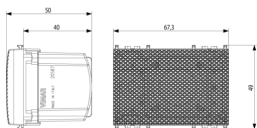

Zeichnungen

[Zeichnung Dimensionen](#)

[Zeichnung zurück](#)

[3D-Ansicht](#)

Technische Daten

- **Gruppe:** Unterhaltungselektronik
- **Klasse:** Lautsprecher
- **Farbe:** Silber
- **Geeignet für Deckenmontage:** Nein
- **Geeignet für Einbaumontage:** Ja
- **Geeignet für Wandmontage:** Ja
- **Hornlautsprecher:** Nein
- **Soundprojektor:** Nein
- **Frequenz:** 120 - 20.000 HZ
- **Impedanz:** 8,00 - 8,01 Ohm
- **Nennbelastbarkeit:** 3 W
- **Aktiv-System:** Nein
- **Bassreflexsystem:** Ja
- **Lautstärkeregelung:** Nein
- **Schutzart (IP):** IP40
- **Breite:** 67,30 mm
- **Höhe:** 4.900,00 mm
- **Tiefe:** 50,00 mm

Marken

- 00. CE-Kennzeichnung - EU
- 19. NOM - Mexiko
- 43. UKCA-Marke Großbritannien
- 99. WEEE-Richtlinie ([download](#))

Verpackung

Artikelnummer8007352400757
Menge 1 NR
Abm. 11,2x9,6x9,8 [cm]
Gewicht 152,78 [g]