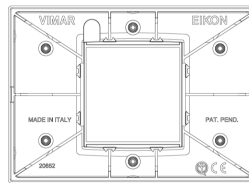

Produktstatus

2 - Wird gelöscht

Mindestbestellmenge

1 NR

Zeichnungen

Zeichnung Dimensionen

Zeichnung zurück

3D-Ansicht

Technische Daten

- **Gruppe:** Installationsschalterprogramme/Steckvorrichtungen
- **Klasse:** Abdeckrahmen
- **Anzahl der Einheiten:** 2
- **Montagerichtung:** horizontal und vertikal
- **Anzahl der Einheiten horizontal:** 2
- **Anzahl der Einheiten vertikal:** 1
- **Anzahl der Module horizontal (bei Modulbauweise):** 2
- **Anzahl der Module vertikal (bei Modulbauweise):** 1
- **Mit Montagerahmen:** Ja
- **Geeignet für Unterflurkanaldose:** Ja
- **Geeignet für Geräteeinbaukanal:** Ja
- **Geeignet für Einbauinstallation:** Ja
- **Textfeld/Beschriftungsfläche:** Ja
- **Werkstoff:** Glas
- **Werkstoffgüte:** Glas
- **Halogenfrei:** Ja
- **Oberflächenschutz:** unbehandelt
- **Ausführung der Oberfläche:** glänzend
- **Farbe:** schwarz
- **RAL-Nummer (ähnlich):** 9005
- **Transparent:** Nein
- **Mit Klappdeckel:** Nein
- **Schutzart (IP):** IP00
- **Befestigungsart:** Klemmbefestigung
- **Breite:** 119,80 mm
- **Höhe:** 84,80 mm
- **Tiefe:** 9,00 mm
- **Einbaubreite:** 119,80 mm
- **Einbauhöhe:** 84,80 mm
- **Durchmesser Bohrung (Öffnung):** 0 mm

Verpackung

Artikelnummer8007352478961
Menge 1 NR
Abm. 16,4x10,8x3,3 [cm]
Gewicht 123,2 [g]

Legal

Vimar behält sich das Recht vor, jederzeit und ohne Vorankündigung die Merkmale der gemeldeten Produkte zu ändern. Die Installation muss durch Fachpersonal gemäß den im Anwendungsland des Geräts geltenden Vorschriften zur Installation elektrischen Materials erfolgen. Für die Nutzungsbedingungen der im Produktblatt enthaltenen Informationen verweisen wir auf [Nutzungsbedingungen](#).