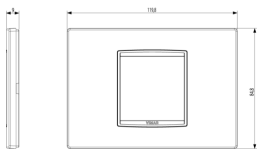

Produktstatus

2 - Wird gelöscht

Mindestbestellmenge

1 NR

Zeichnungen

Zeichnung Dimensionen

Zeichnung zurück

3D-Ansicht

Technische Daten

- **Gruppe:** Installationsschalterprogramme/Steckvorrichtungen
- **Klasse:** Abdeckrahmen
- **Anzahl der Einheiten:** 2
- **Montagerichtung:** horizontal und vertikal
- **Anzahl der Einheiten horizontal:** 2
- **Anzahl der Einheiten vertikal:** 1
- **Anzahl der Module horizontal (bei Modulbauweise):** 2
- **Anzahl der Module vertikal (bei Modulbauweise):** 1
- **Mit Montagerahmen:** Ja
- **Geeignet für Unterflurkanaldose:** Ja
- **Geeignet für Geräteeinbaukanal:** Ja
- **Geeignet für Einbauinstallation:** Ja
- **Textfeld/Beschriftungsfläche:** Ja
- **Werkstoff:** Glas
- **Werkstoffgüte:** Glas
- **Halogenfrei:** Ja
- **Oberflächenschutz:** unbehandelt
- **Ausführung der Oberfläche:** glänzend
- **Farbe:** schwarz
- **RAL-Nummer (ähnlich):** 9005
- **Transparent:** Nein
- **Mit Klappdeckel:** Nein
- **Schutzart (IP):** IP00
- **Befestigungsart:** Klemmbefestigung
- **Breite:** 119,80 mm
- **Höhe:** 84,80 mm
- **Tiefe:** 9,00 mm
- **Einbaubreite:** 119,80 mm
- **Einbauhöhe:** 84,80 mm
- **Durchmesser Bohrung (Öffnung):** 0 mm

Verpackung

Artikelnummer8007352478961
Menge 1 NR
Abm. 16,4x10,8x3,3 [cm]
Gewicht 123,2 [g]

Legal

Vimar behält sich das Recht vor, jederzeit und ohne Vorankündigung die Merkmale der gemeldeten Produkte zu ändern. Die Installation muss durch Fachpersonal gemäß den im Anwendungsland des Geräts geltenden Vorschriften zur Installation elektrischen Materials erfolgen. Für die Nutzungsbedingungen der im Produktblatt enthaltenen Informationen verweisen wir auf [Nutzungsbedingungen](#).