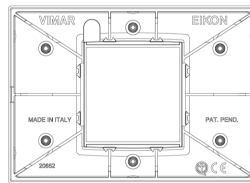

Produktstatus

2 - Wird gelöscht

Mindestbestellmenge

1 NR

Zeichnungen

Zeichnung Dimensionen

Zeichnung zurück

3D-Ansicht

Technische Daten

- **Gruppe:** Installationsschalterprogramme/Steckvorrichtungen
- **Klasse:** Abdeckrahmen
- **Anzahl der Einheiten:** 2
- **Montagerichtung:** horizontal und vertikal
- **Anzahl der Einheiten horizontal:** 2
- **Anzahl der Einheiten vertikal:** 1
- **Anzahl der Module horizontal (bei Modulbauweise):** 2
- **Anzahl der Module vertikal (bei Modulbauweise):** 1
- **Mit Montagerahmen:** Ja
- **Geeignet für Unterflurkanaldose:** Ja
- **Geeignet für Geräteeinbaukanal:** Ja
- **Geeignet für Einbauinstallation:** Ja
- **Textfeld/Beschriftungsfläche:** Ja
- **Werkstoff:** Glas
- **Werkstoffgüte:** Glas
- **Halogenfrei:** Ja
- **Oberflächenschutz:** unbehandelt
- **Ausführung der Oberfläche:** matt
- **Farbe:** Silber
- **RAL-Nummer (ähnlich):** 9023
- **Transparent:** Nein
- **Mit Klappdeckel:** Nein
- **Schutzart (IP):** IP00
- **Befestigungsart:** Klemmbefestigung
- **Breite:** 119,80 mm
- **Höhe:** 84,80 mm
- **Tiefe:** 9,00 mm
- **Einbaubreite:** 119,80 mm
- **Einbauhöhe:** 84,80 mm
- **Durchmesser Bohrung (Öffnung):** 0 mm

Verpackung

Artikelnummer 8007352478985
Menge 1 NR
Abm. 16,4x10,8x3,3 [cm]
Gewicht 123,3 [g]

Legal

Vimar behält sich das Recht vor, jederzeit und ohne Vorankündigung die Merkmale der gemeldeten Produkte zu ändern. Die Installation muss durch Fachpersonal gemäß den im Anwendungsland des Geräts geltenden Vorschriften zur Installation elektrischen Materials erfolgen. Für die Nutzungsbedingungen der im Produktblatt enthaltenen Informationen verweisen wir auf [Nutzungsbedingungen](#).