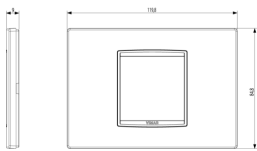

Produktstatus

2 - Wird gelöscht

Mindestbestellmenge

1 NR

Zeichnungen

Zeichnung Dimensionen

Zeichnung zurück

3D-Ansicht

Technische Daten

- **Gruppe:** Installationsschalterprogramme/Steckvorrichtungen
- **Klasse:** Abdeckrahmen
- **Anzahl der Einheiten:** 2
- **Montagerichtung:** horizontal und vertikal
- **Anzahl der Einheiten horizontal:** 2
- **Anzahl der Einheiten vertikal:** 1
- **Anzahl der Module horizontal (bei Modulbauweise):** 2
- **Anzahl der Module vertikal (bei Modulbauweise):** 1
- **Mit Montagerahmen:** Ja
- **Geeignet für Unterflurkanaldose:** Ja
- **Geeignet für Geräteeinbaukanal:** Ja
- **Geeignet für Einbauinstallation:** Ja
- **Textfeld/Beschriftungsfläche:** Ja
- **Werkstoff:** Glas
- **Werkstoffgüte:** Glas
- **Halogenfrei:** Ja
- **Oberflächenschutz:** unbehandelt
- **Ausführung der Oberfläche:** matt
- **Farbe:** Silber
- **RAL-Nummer (ähnlich):** 9023
- **Transparent:** Nein
- **Mit Klappdeckel:** Nein
- **Schutzart (IP):** IP00
- **Befestigungsart:** Klemmbefestigung
- **Breite:** 119,80 mm
- **Höhe:** 84,80 mm
- **Tiefe:** 9,00 mm
- **Einbaubreite:** 119,80 mm
- **Einbauhöhe:** 84,80 mm
- **Durchmesser Bohrung (Öffnung):** 0 mm

Verpackung

Artikelnummer 8007352478985
Menge 1 NR
Abm. 16,4x10,8x3,3 [cm]
Gewicht 123,3 [g]

Legal

Vimar behält sich das Recht vor, jederzeit und ohne Vorankündigung die Merkmale der gemeldeten Produkte zu ändern. Die Installation muss durch Fachpersonal gemäß den im Anwendungsland des Geräts geltenden Vorschriften zur Installation elektrischen Materials erfolgen. Für die Nutzungsbedingungen der im Produktblatt enthaltenen Informationen verweisen wir auf [Nutzungsbedingungen](#).