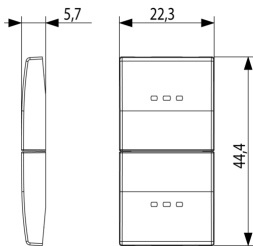

3 - Aktiv

Mindestbestellmenge

1 NR

Zeichnungen

Zeichnung Dimensionen

Zeichnung zurück

3D-Ansicht

Technische Daten

Verpackung

8 007352 592001

Artikelnummer8007352592001

Menge 1 NR

Abm. 6,5x4x1 [cm]

Gewicht 3,3 [g]

8 007352 592018

Artikelnummer8007352592018

Menge 20 NR

Abm. 12,3x9,6x5,1 [cm]

Gewicht 97,2 [g]

Legal

Vimar behält sich das Recht vor, jederzeit und ohne Vorankündigung die Merkmale der gemeldeten Produkte zu ändern. Die Installation muss durch Fachpersonal gemäß den im Anwendungsland des Geräts geltenden Vorschriften zur Installation elektrischen Materials erfolgen. Für die Nutzungsbedingungen der im Produktblatt enthaltenen Informationen verweisen wir auf [Nutzungsbedingungen](#).