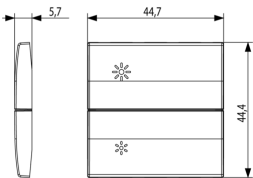

3 - Aktiv

Mindestbestellmenge

1 NR

Zeichnungen

Zeichnung Dimensionen

Zeichnung zurück

3D-Ansicht

Technische Daten

Verpackung

Artikelnummer8007352592186
Menge 1 NR
Abm. 6,5x6x1 [cm]
Gewicht 5,5 [g]

Artikelnummer8007352592193
Menge 10 NR
Abm. 12,3x9,6x5,1 [cm]
Gewicht 87 [g]

Legal

Vimar behält sich das Recht vor, jederzeit und ohne Vorankündigung die Merkmale der gemeldeten Produkte zu ändern. Die Installation muss durch Fachpersonal gemäß den im Anwendungsland des Geräts geltenden Vorschriften zur Installation elektrischen Materials erfolgen. Für die Nutzungsbedingungen der im Produktblatt enthaltenen Informationen verweisen wir auf [Nutzungsbedingungen](#).