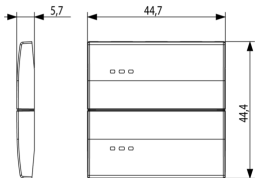

3 - Aktiv

Mindestbestellmenge

1 NR

Zeichnungen

Zeichnung Dimensionen

Zeichnung zurück

3D-Ansicht

Technische Daten

Verpackung

8 0 0 7 3 5 2 5 9 2 1 2 4

Artikelnummer8007352592124

Menge 1 NR

Abm. 6,5x6x1 [cm]

Gewicht 5,5 [g]

8 0 0 7 3 5 2 5 9 2 1 3 1

Artikelnummer8007352592131

Menge 10 NR

Abm. 12,3x9,6x5,1 [cm]

Gewicht 89 [g]

Legal

Vimar behält sich das Recht vor, jederzeit und ohne Vorankündigung die Merkmale der gemeldeten Produkte zu ändern. Die Installation muss durch Fachpersonal gemäß den im Anwendungsland des Geräts geltenden Vorschriften zur Installation elektrischen Materials erfolgen. Für die Nutzungsbedingungen der im Produktblatt enthaltenen Informationen verweisen wir auf [Nutzungsbedingungen](#).