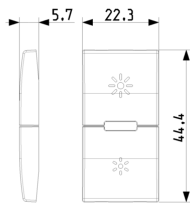

Zeichnungen

Zeichnung Dimensionen

Zeichnung zurück

3D-Ansicht

Technische Daten

- **Gruppe:** Installationsbussysteme
- **Klasse:** Bussystem-Tastwippe
- **Bussystem KNX:** Nein
- **Bussystem KNX-RF (Funk):** Nein
- **Bussystem Funkbus:** Nein
- **Bussystem LON:** Nein
- **Bussystem Powernet:** Nein
- **Andere Bussysteme:** sonstige
- **Funk bidirektional:** Ja
- **Mit Busankopplung:** Nein
- **Werkstoff:** Kunststoff
- **Werkstoffgüte:** Thermoplast
- **Oberflächenschutz:** unbehandelt
- **Ausführung der Oberfläche:** matt
- **Farbe:** weiß
- **RAL-Nummer (ähnlich):** 9016
- **Transparent:** Nein

Marken

• 00. CE-Kennzeichnung - EU

• 43. UKCA-Marke Großbritannien

Verpackung

Artikelnummer8007352708198

Menge 1 NR

Abm. 4,44x2,3x0,67 [cm]

Gewicht 3,4 [g]

Artikelnummer8007352708204

Menge 20 NR

Abm. 12,3x9,6x5,1 [cm]

Gewicht 98 [g]

Legal

Vimar behält sich das Recht vor, jederzeit und ohne Vorankündigung die Merkmale der gemeldeten Produkte zu ändern. Die Installation muss durch Fachpersonal gemäß den im Anwendungsland des Geräts geltenden Vorschriften zur Installation elektrischen Materials erfolgen. Für die Nutzungsbedingungen der im Produktblatt enthaltenen Informationen verweisen wir auf [Nutzungsbedingungen](#).