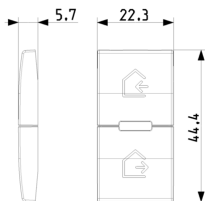

Zeichnungen

Zeichnung Dimensionen

Zeichnung zurück

3D-Ansicht

Technische Daten

- **Gruppe:** Installationsbussysteme
- **Klasse:** Bussystem-Tastwippe
- **Bussystem KNX:** Nein
- **Bussystem KNX-RF (Funk):** Nein
- **Bussystem Funkbus:** Nein
- **Bussystem LON:** Nein
- **Bussystem Powernet:** Nein
- **Andere Bussysteme:** sonstige
- **Funk bidirektional:** Ja
- **Mit Busankopplung:** Nein
- **Werkstoff:** Kunststoff
- **Werkstoffgüte:** Thermoplast
- **Oberflächenschutz:** unbehandelt
- **Ausführung der Oberfläche:** matt
- **Farbe:** grau
- **RAL-Nummer (ähnlich):** 7024
- **Transparent:** Nein

Marken

• 00. CE-Kennzeichnung - EU

• 43. UKCA-Marke Großbritannien

Verpackung

Artikelnummer8007352708297

Menge 1 NR

Abm. 4,44x2,3x0,67 [cm]

Gewicht 3,8 [g]

Artikelnummer8007352708303

Menge 20 NR

Abm. 12,3x9,6x5,1 [cm]

Gewicht 109,9 [g]

Legal

Vimar behält sich das Recht vor, jederzeit und ohne Vorankündigung die Merkmale der gemeldeten Produkte zu ändern. Die Installation muss durch Fachpersonal gemäß den im Anwendungsland des Geräts geltenden Vorschriften zur Installation elektrischen Materials erfolgen. Für die Nutzungsbedingungen der im Produktblatt enthaltenen Informationen verweisen wir auf [Nutzungsbedingungen](#).