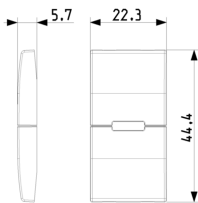

EIKON: 2-Halb-Tasten 1M personalis. grau

20755

Wohnbereich-Serien / View Wireless Wohnber.-Serien / EIKON / Tasten

2-Halb-Tasten 1M personalis. grau

Produktstatus

3 - Aktiv

Mindestbestellmenge

1 NR

Zeichnungen

Zeichnung Dimensionen

Zeichnung zurück

3D-Ansicht

Technische Daten

- **Gruppe:** Installationsbussysteme
- **Klasse:** Bussystem-Tastwippe
- **Bussystem KNX:** Nein
- **Bussystem KNX-RF (Funk):** Nein
- **Bussystem Funkbus:** Nein
- **Bussystem LON:** Nein
- **Bussystem Powernet:** Nein
- **Andere Bussysteme:** sonstige
- **Funk bidirektional:** Ja
- **Mit Busankopplung:** Nein
- **Werkstoff:** Kunststoff
- **Werkstoffgüte:** Thermoplast
- **Oberflächenschutz:** unbehandelt
- **Ausführung der Oberfläche:** matt
- **Farbe:** grau
- **RAL-Nummer (ähnlich):** 7024
- **Transparent:** Nein

Marken

• 00. CE-Kennzeichnung - EU

• 43. UKCA-Marke Großbritannien

Verpackung

Artikelnummer8007352707160

Menge 1 NR

Abm. 4,44x2,3x0,67 [cm]

Gewicht 3,3 [g]

Artikelnummer8007352711174

Menge 20 NR

Abm. 12,3x9,6x5,1 [cm]

Gewicht 97,2 [g]

Legal

Vimar behält sich das Recht vor, jederzeit und ohne Vorankündigung die Merkmale der gemeldeten Produkte zu ändern. Die Installation muss durch Fachpersonal gemäß den im Anwendungsland des Geräts geltenden Vorschriften zur Installation elektrischen Materials erfolgen. Für die Nutzungsbedingungen der im Produktblatt enthaltenen Informationen verweisen wir auf [Nutzungsbedingungen](#).