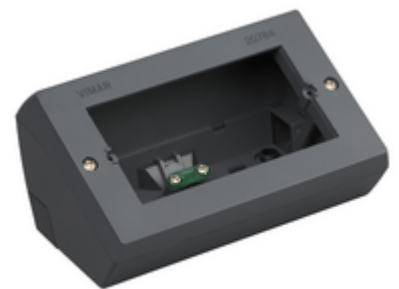

## Einsatzdosen: Tischgehäuse 4M grau

**20784**

Anlageninfrastruktur / Gehäuse und Schaltkästen / Einsatzdosen / Tisch

### Zeichnungen

Zeichnung Dimensionen

Zeichnung zurück

3D-Ansicht

## Technische Daten

- **Gruppe:** Installationsschalterprogramme/Steckvorrichtungen
- **Klasse:** Aufputzgehäuse für Unterputzgerät
- **Zusammenstellung:** sonstige
- **Geeignet für modulare Installationsschalterprogramme:** Ja
- **Anzahl der Module (bei Modulbauweise):** 4
- **Anzahl der Einheiten:** 4
- **Montagerichtung:** horizontal
- **Werkstoff:** Kunststoff
- **Werkstoffgüte:** sonstige
- **Halogenfrei:** Ja
- **Oberflächenschutz:** unbehandelt
- **Ausführung der Oberfläche:** matt
- **Farbe:** grau
- **RAL-Nummer (ähnlich):** 7024
- **Transparent:** Nein
- **Mit Abdeckrahmen:** Nein
- **Mit Kanaleinführung:** Nein
- **Mit Kabeleinführung:** Ja
- **Mit Verschraubungseinführung:** Nein
- **Schlagfest:** Ja
- **Schutzart (IP):** IP20
- **Gerätebreite:** 142,50 mm
- **Gerätehöhe:** 80,00 mm
- **Gerätetiefe:** 67,60 mm