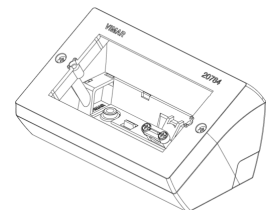

### Zeichnungen

Zeichnung Dimensionen

Zeichnung zurück

3D-Ansicht

## Technische Daten

- **Gruppe:** Installationsschalterprogramme/Steckvorrichtungen
- **Klasse:** Aufputzgehäuse für Unterputzgerät
- **Zusammenstellung:** sonstige
- **Geeignet für modulare Installationsschalterprogramme:** Ja
- **Anzahl der Module (bei Modulbauweise):** 4
- **Anzahl der Einheiten:** 4
- **Montagerichtung:** horizontal
- **Werkstoff:** Kunststoff
- **Werkstoffgüte:** sonstige
- **Halogenfrei:** Ja
- **Oberflächenschutz:** unbehandelt
- **Ausführung der Oberfläche:** matt
- **Farbe:** grau
- **RAL-Nummer (ähnlich):** 7024
- **Transparent:** Nein
- **Mit Abdeckrahmen:** Nein
- **Mit Kanaleinführung:** Nein
- **Mit Kabeleinführung:** Ja
- **Mit Verschraubungseinführung:** Nein
- **Schlagfest:** Ja
- **Schutzart (IP):** IP20
- **Gerätebreite:** 142,50 mm
- **Gerätehöhe:** 80,00 mm
- **Gerätetiefe:** 67,60 mm