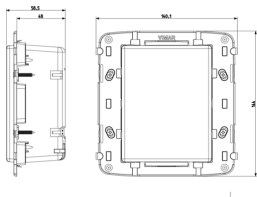

Zeichnungen

[Zeichnung Dimensionen](#)

[Zeichnung zurück](#)

[3D-Ansicht](#)

Technische Daten

- **Gruppe:** Unterhaltungselektronik
- **Klasse:** Lautsprecher
- **Farbe:** sonstige
- **Geeignet für Deckenmontage:** Nein
- **Geeignet für Einbaumontage:** Ja
- **Geeignet für Wandmontage:** Ja
- **Hornlautsprecher:** Nein
- **Soundprojektor:** Nein
- **Frequenz:** 100 - 18.000 HZ
- **Impedanz:** 8,00 - 8,01 Ohm
- **Nennbelastbarkeit:** 10 W
- **Aktiv-System:** Nein
- **Bassreflexsystem:** Ja
- **Lautstärkeregelung:** Nein
- **Schutzart (IP):** IP40
- **Breite:** 140,10 mm
- **Höhe:** 14.400,00 mm
- **Tiefe:** 58,50 mm

Marken

- 00. CE-Kennzeichnung - EU
- 19. NOM - Mexiko
- 43. UKCA-Marke Großbritannien
- 99. WEEE-Richtlinie ([download](#))

Verpackung

Artikelnummer8007352423992
Menge 1 NR
Abm. 22x15,9x8,2 [cm]
Gewicht 554 [g]