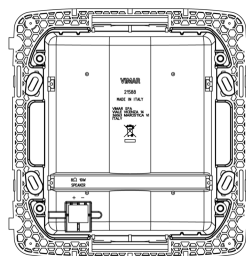

Zeichnungen

[Zeichnung Dimensionen](#)

[Zeichnung zurück](#)

[3D-Ansicht](#)

Technische Daten

- **Gruppe:** Unterhaltungselektronik
- **Klasse:** Lautsprecher
- **Farbe:** sonstige
- **Geeignet für Deckenmontage:** Nein
- **Geeignet für Einbaumontage:** Ja
- **Geeignet für Wandmontage:** Ja
- **Hornlautsprecher:** Nein
- **Soundprojektor:** Nein
- **Frequenz:** 100 - 18.000 HZ
- **Impedanz:** 8,00 - 8,01 Ohm
- **Nennbelastbarkeit:** 10 W
- **Aktiv-System:** Nein
- **Bassreflexsystem:** Ja
- **Lautstärkeregelung:** Nein
- **Schutzart (IP):** IP40
- **Breite:** 140,10 mm
- **Höhe:** 14.400,00 mm
- **Tiefe:** 58,50 mm

Marken

- 00. CE-Kennzeichnung - EU
- 19. NOM - Mexiko
- 43. UKCA-Marke Großbritannien
- 99. WEEE-Richtlinie ([download](#))

Verpackung

Artikelnummer8007352423992
Menge 1 NR
Abm. 22x15,9x8,2 [cm]
Gewicht 554 [g]