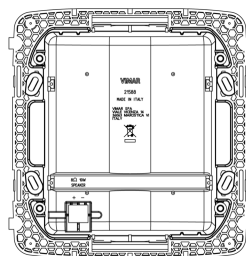

Zeichnungen

[Zeichnung Dimensionen](#)

[Zeichnung zurück](#)

[3D-Ansicht](#)

Technische Daten

- **Gruppe:** Unterhaltungselektronik
- **Klasse:** Lautsprecher
- **Farbe:** Silber
- **Geeignet für Deckenmontage:** Nein
- **Geeignet für Einbaumontage:** Ja
- **Geeignet für Wandmontage:** Ja
- **Hornlautsprecher:** Nein
- **Soundprojektor:** Nein
- **Frequenz:** 100 - 18.000 HZ
- **Impedanz:** 8,00 - 8,01 Ohm
- **Nennbelastbarkeit:** 10 W
- **Aktiv-System:** Nein
- **Bassreflexsystem:** Ja
- **Lautstärkeregelung:** Nein
- **Schutzart (IP):** IP40
- **Breite:** 140,10 mm
- **Höhe:** 14.400,00 mm
- **Tiefe:** 58,50 mm

Marken

- 00. CE-Kennzeichnung - EU
- 19. NOM - Mexiko
- 43. UKCA-Marke Großbritannien
- 99. WEEE-Richtlinie ([download](#))

Verpackung

Artikelnummer 8007352424005
Menge 1 NR
Abm. 22x15,9x8,2 [cm]
Gewicht 554 [g]