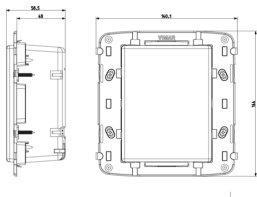

Zeichnungen

[Zeichnung Dimensionen](#)

[Zeichnung zurück](#)

[3D-Ansicht](#)

Technische Daten

- **Gruppe:** Unterhaltungselektronik
- **Klasse:** Lautsprecher
- **Farbe:** Silber
- **Geeignet für Deckenmontage:** Nein
- **Geeignet für Einbaumontage:** Ja
- **Geeignet für Wandmontage:** Ja
- **Hornlautsprecher:** Nein
- **Soundprojektor:** Nein
- **Frequenz:** 100 - 18.000 HZ
- **Impedanz:** 8,00 - 8,01 Ohm
- **Nennbelastbarkeit:** 10 W
- **Aktiv-System:** Nein
- **Bassreflexsystem:** Ja
- **Lautstärkeregelung:** Nein
- **Schutzart (IP):** IP40
- **Breite:** 140,10 mm
- **Höhe:** 14.400,00 mm
- **Tiefe:** 58,50 mm

Marken

- 00. CE-Kennzeichnung - EU
- 19. NOM - Mexiko
- 43. UKCA-Marke Großbritannien
- 99. WEEE-Richtlinie ([download](#))

Verpackung

Artikelnummer 8007352424005
Menge 1 NR
Abm. 22x15,9x8,2 [cm]
Gewicht 554 [g]