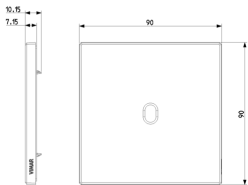

3 - Aktiv

Mindestbestellmenge

1 NR

Zeichnungen

Zeichnung Dimensionen

Zeichnung zurück

3D-Ansicht

Technische Daten

- **Oberflächenschutz:** lackiert
- **Ausführung der Oberfläche:** glänzend
- **Farbe:** Gold
- **RAL-Nummer (ähnlich):** 1036
- **Transparent:** Nein
- **Mit Klappdeckel:** Nein
- **Schutzart (IP):** IP00
- **Befestigungsart:** Klemmbefestigung
- **Breite:** 90,00 mm
- **Höhe:** 90,00 mm
- **Tiefe:** 7,15 mm
- **Einbaubreite:** 90,00 mm
- **Einbauhöhe:** 90,00 mm
- **Durchmesser Bohrung (Öffnung):** 0 mm

Marken

- 00. CE-Kennzeichnung - EU

- 01. IMQ - Italien ([download](#))

Verpackung

Artikelnummer8007352621961
Menge 1 NR
Abm. 9,5x9,5x1,4 [cm]
Gewicht 162,2 [g]

Artikelnummer8007352621978
Menge 5 NR
Abm. 10,3x8x10,4 [cm]
Gewicht 854,8 [g]