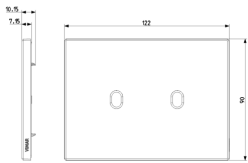

Produktstatus

3 - Aktiv

Mindestbestellmenge

1 NR

Zeichnungen

Zeichnung Dimensionen

Zeichnung zurück

3D-Ansicht

Technische Daten

- **Gruppe:** Installationsschalterprogramme/Steckvorrichtungen
- **Klasse:** Abdeckrahmen
- **Anzahl der Einheiten:** 2
- **Montagerichtung:** horizontal und vertikal
- **Anzahl der Einheiten horizontal:** 2
- **Anzahl der Einheiten vertikal:** 1
- **Anzahl der Module horizontal (bei Modulbauweise):** 2
- **Anzahl der Module vertikal (bei Modulbauweise):** 1
- **Mit Montagerahmen:** Ja
- **Geeignet für Unterflurkanaldose:** Ja
- **Geeignet für Geräteeinbaukanal:** Ja
- **Geeignet für Einbauinstallation:** Ja
- **Textfeld/Beschriftungsfläche:** Ja
- **Werkstoff:** Metall
- **Werkstoffgüte:** sonstige
- **Oberflächenschutz:** lackiert
- **Ausführung der Oberfläche:** matt
- **Farbe:** Gold
- **RAL-Nummer (ähnlich):** 1036
- **Transparent:** Nein
- **Mit Klappdeckel:** Nein
- **Befestigungsart:** Klemmbefestigung
- **Breite:** 122,00 mm
- **Höhe:** 90,00 mm
- **Tiefe:** 7,15 mm
- **Einbauhöhe:** 90,00 mm
- **Durchmesser Bohrung (Öffnung):** 0 mm

Menge 5 NR

Abm. 13,5x8x10,4 [cm]

Gewicht 1.120 [g]

Legal

Vimar behält sich das Recht vor, jederzeit und ohne Vorankündigung die Merkmale der gemeldeten Produkte zu ändern. Die Installation muss durch Fachpersonal gemäß den im Anwendungsland des Geräts geltenden Vorschriften zur Installation elektrischen Materials erfolgen. Für die Nutzungsbedingungen der im Produktblatt enthaltenen Informationen verweisen wir auf [Nutzungsbedingungen](#).