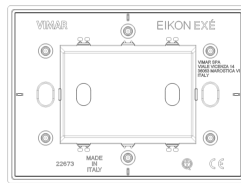

Produktstatus

3 - Aktiv

Mindestbestellmenge

1 NR

Zeichnungen

Zeichnung Dimensionen

Zeichnung zurück

3D-Ansicht

Technische Daten

- **Gruppe:** Installationsschalterprogramme/Steckvorrichtungen
- **Klasse:** Abdeckrahmen
- **Anzahl der Einheiten:** 2
- **Montagerichtung:** horizontal und vertikal
- **Anzahl der Einheiten horizontal:** 2
- **Anzahl der Einheiten vertikal:** 1
- **Anzahl der Module horizontal (bei Modulbauweise):** 2
- **Anzahl der Module vertikal (bei Modulbauweise):** 1
- **Mit Montagerahmen:** Ja
- **Geeignet für Unterflurkanaldose:** Ja
- **Geeignet für Geräteeinbaukanal:** Ja
- **Geeignet für Einbauinstallation:** Ja
- **Textfeld/Beschriftungsfläche:** Ja
- **Werkstoff:** Metall
- **Werkstoffgüte:** sonstige
- **Oberflächenschutz:** lackiert
- **Ausführung der Oberfläche:** matt
- **Farbe:** Gold
- **RAL-Nummer (ähnlich):** 1036
- **Transparent:** Nein
- **Mit Klappdeckel:** Nein
- **Befestigungsart:** Klemmbefestigung
- **Breite:** 122,00 mm
- **Höhe:** 90,00 mm
- **Tiefe:** 7,15 mm
- **Einbauhöhe:** 90,00 mm
- **Durchmesser Bohrung (Öffnung):** 0 mm