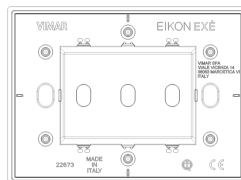

Produktstatus

3 - Aktiv

Mindestbestellmenge

1 NR

Zeichnungen

Zeichnung Dimensionen

Zeichnung zurück

3D-Ansicht

Technische Daten

- **Gruppe:** Installationsschalterprogramme/Steckvorrichtungen
- **Klasse:** Abdeckrahmen
- **Anzahl der Einheiten:** 3
- **Montagerichtung:** horizontal und vertikal
- **Anzahl der Einheiten horizontal:** 3
- **Anzahl der Einheiten vertikal:** 1
- **Anzahl der Module horizontal (bei Modulbauweise):** 3
- **Anzahl der Module vertikal (bei Modulbauweise):** 1
- **Mit Montagerahmen:** Ja
- **Geeignet für Unterflurkanaldose:** Ja
- **Geeignet für Geräteeinbaukanal:** Ja
- **Geeignet für Einbauinstallation:** Ja
- **Textfeld/Beschriftungsfläche:** Ja
- **Werkstoff:** Metall
- **Werkstoffgüte:** sonstige
- **Oberflächenschutz:** lackiert
- **Ausführung der Oberfläche:** matt
- **Farbe:** Bronze
- **RAL-Nummer (ähnlich):** 7013
- **Transparent:** Nein
- **Mit Klappdeckel:** Nein
- **Schutzart (IP):** IP00
- **Befestigungsart:** Klemmbefestigung
- **Breite:** 122,00 mm
- **Höhe:** 90,00 mm
- **Tiefe:** 7,15 mm
- **Einbaubreite:** 122,00 mm
- **Einbauhöhe:** 90,00 mm
- **Durchmesser Bohrung (Öffnung):** 0 mm