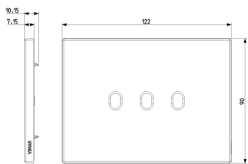

Produktstatus

3 - Aktiv

Mindestbestellmenge

1 NR

Zeichnungen

Zeichnung Dimensionen

Zeichnung zurück

3D-Ansicht

Technische Daten

- **Gruppe:** Installationsschalterprogramme/Steckvorrichtungen
- **Klasse:** Abdeckrahmen
- **Anzahl der Einheiten:** 3
- **Montagerichtung:** horizontal und vertikal
- **Anzahl der Einheiten horizontal:** 3
- **Anzahl der Einheiten vertikal:** 1
- **Anzahl der Module horizontal (bei Modulbauweise):** 3
- **Anzahl der Module vertikal (bei Modulbauweise):** 1
- **Mit Montagerahmen:** Ja
- **Geeignet für Unterflurkanaldose:** Ja
- **Geeignet für Geräteeinbaukanal:** Ja
- **Geeignet für Einbauinstallation:** Ja
- **Textfeld/Beschriftungsfläche:** Ja
- **Werkstoff:** Metall
- **Werkstoffgüte:** sonstige
- **Oberflächenschutz:** lackiert
- **Ausführung der Oberfläche:** matt
- **Farbe:** Bronze
- **RAL-Nummer (ähnlich):** 7013
- **Transparent:** Nein
- **Mit Klappdeckel:** Nein
- **Schutzart (IP):** IP00
- **Befestigungsart:** Klemmbefestigung
- **Breite:** 122,00 mm
- **Höhe:** 90,00 mm
- **Tiefe:** 7,15 mm
- **Einbaubreite:** 122,00 mm
- **Einbauhöhe:** 90,00 mm
- **Durchmesser Bohrung (Öffnung):** 0 mm

Menge 5 NR

Abm. 13,5x8x10,4 [cm]

Gewicht 1.114 [g]

Legal

Vimar behält sich das Recht vor, jederzeit und ohne Vorankündigung die Merkmale der gemeldeten Produkte zu ändern. Die Installation muss durch Fachpersonal gemäß den im Anwendungsland des Geräts geltenden Vorschriften zur Installation elektrischen Materials erfolgen. Für die Nutzungsbedingungen der im Produktblatt enthaltenen Informationen verweisen wir auf [Nutzungsbedingungen](#).