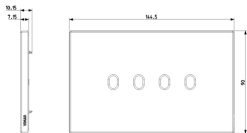

Produktstatus

3 - Aktiv

Mindestbestellmenge

1 NR

Zeichnungen

Zeichnung Dimensionen

Zeichnung zurück

3D-Ansicht

Technische Daten

- **Gruppe:** Installationsschalterprogramme/Steckvorrichtungen
- **Klasse:** Abdeckrahmen
- **Anzahl der Einheiten:** 4
- **Montagerichtung:** horizontal und vertikal
- **Anzahl der Einheiten horizontal:** 4
- **Anzahl der Einheiten vertikal:** 1
- **Anzahl der Module horizontal (bei Modulbauweise):** 4
- **Anzahl der Module vertikal (bei Modulbauweise):** 1
- **Mit Montagerahmen:** Ja
- **Geeignet für Unterflurkanaldose:** Ja
- **Geeignet für Geräteeinbaukanal:** Ja
- **Geeignet für Einbauinstallation:** Ja
- **Textfeld/Beschriftungsfläche:** Ja
- **Werkstoff:** Metall
- **Werkstoffgüte:** sonstige
- **Oberflächenschutz:** lackiert
- **Ausführung der Oberfläche:** matt
- **Farbe:** weiß
- **RAL-Nummer (ähnlich):** 9003
- **Transparent:** Nein
- **Mit Klappdeckel:** Nein
- **Befestigungsart:** Klemmbefestigung
- **Breite:** 144,50 mm
- **Höhe:** 90,00 mm
- **Tiefe:** 7,15 mm
- **Einbaubreite:** 144,50 mm
- **Durchmesser Bohrung (Öffnung):** 0 mm

Menge 5 NR

Abm. 15,7x8,1x10 [cm]

Gewicht 1.295 [g]

Legal

Vimar behält sich das Recht vor, jederzeit und ohne Vorankündigung die Merkmale der gemeldeten Produkte zu ändern. Die Installation muss durch Fachpersonal gemäß den im Anwendungsland des Geräts geltenden Vorschriften zur Installation elektrischen Materials erfolgen. Für die Nutzungsbedingungen der im Produktblatt enthaltenen Informationen verweisen wir auf [Nutzungsbedingungen](#).