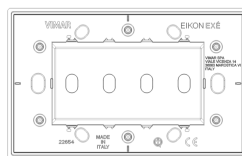

Produktstatus

3 - Aktiv

Mindestbestellmenge

1 NR

Zeichnungen

Zeichnung Dimensionen

Zeichnung zurück

3D-Ansicht

Technische Daten

- **Gruppe:** Installationsschalterprogramme/Steckvorrichtungen
- **Klasse:** Abdeckrahmen
- **Anzahl der Einheiten:** 4
- **Montagerichtung:** horizontal und vertikal
- **Anzahl der Einheiten horizontal:** 4
- **Anzahl der Einheiten vertikal:** 1
- **Anzahl der Module horizontal (bei Modulbauweise):** 4
- **Anzahl der Module vertikal (bei Modulbauweise):** 1
- **Mit Montagerahmen:** Ja
- **Geeignet für Unterflurkanaldose:** Ja
- **Geeignet für Geräteeinbaukanal:** Ja
- **Geeignet für Einbauinstallation:** Ja
- **Textfeld/Beschriftungsfläche:** Ja
- **Werkstoff:** Metall
- **Werkstoffgüte:** sonstige
- **Oberflächenschutz:** lackiert
- **Ausführung der Oberfläche:** matt
- **Farbe:** weiß
- **RAL-Nummer (ähnlich):** 9003
- **Transparent:** Nein
- **Mit Klappdeckel:** Nein
- **Befestigungsart:** Klemmbefestigung
- **Breite:** 144,50 mm
- **Höhe:** 90,00 mm
- **Tiefe:** 7,15 mm
- **Einbaubreite:** 144,50 mm
- **Durchmesser Bohrung (Öffnung):** 0 mm