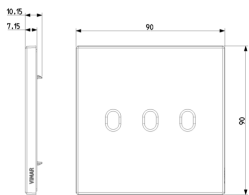

Produktstatus

3 - Aktiv

Mindestbestellmenge

1 NR

Zeichnungen

Zeichnung Dimensionen

Zeichnung zurück

3D-Ansicht

Technische Daten

- **Gruppe:** Installationsschalterprogramme/Steckvorrichtungen
- **Klasse:** Abdeckrahmen
- **Anzahl der Einheiten:** 3
- **Montagerichtung:** horizontal und vertikal
- **Anzahl der Einheiten horizontal:** 3
- **Anzahl der Einheiten vertikal:** 1
- **Anzahl der Module horizontal (bei Modulbauweise):** 3
- **Anzahl der Module vertikal (bei Modulbauweise):** 1
- **Mit Montagerahmen:** Ja
- **Geeignet für Unterflurkanaldose:** Ja
- **Geeignet für Geräteeinbaukanal:** Ja
- **Geeignet für Einbauinstallation:** Ja
- **Textfeld/Beschriftungsfläche:** Ja
- **Werkstoff:** Metall
- **Werkstoffgüte:** sonstige
- **Oberflächenschutz:** lackiert
- **Ausführung der Oberfläche:** matt
- **Farbe:** Gold
- **RAL-Nummer (ähnlich):** 1036
- **Transparent:** Nein
- **Mit Klappdeckel:** Nein
- **Befestigungsart:** Klemmbefestigung
- **Breite:** 122,00 mm
- **Höhe:** 90,00 mm
- **Tiefe:** 7,15 mm
- **Einbauhöhe:** 90,00 mm
- **Durchmesser Bohrung (Öffnung):** 0 mm

Menge 5 NR

Abm. 10,3x8x10,4 [cm]

Gewicht 1.076 [g]

Legal

Vimar behält sich das Recht vor, jederzeit und ohne Vorankündigung die Merkmale der gemeldeten Produkte zu ändern. Die Installation muss durch Fachpersonal gemäß den im Anwendungsland des Geräts geltenden Vorschriften zur Installation elektrischen Materials erfolgen. Für die Nutzungsbedingungen der im Produktblatt enthaltenen Informationen verweisen wir auf [Nutzungsbedingungen](#).