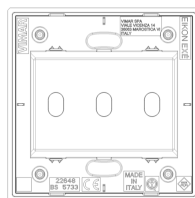

Produktstatus

3 - Aktiv

Mindestbestellmenge

1 NR

Zeichnungen

Zeichnung Dimensionen

Zeichnung zurück

3D-Ansicht

Technische Daten

- **Gruppe:** Installationsschalterprogramme/Steckvorrichtungen
- **Klasse:** Abdeckrahmen
- **Anzahl der Einheiten:** 3
- **Montagerichtung:** horizontal und vertikal
- **Anzahl der Einheiten horizontal:** 3
- **Anzahl der Einheiten vertikal:** 1
- **Anzahl der Module horizontal (bei Modulbauweise):** 3
- **Anzahl der Module vertikal (bei Modulbauweise):** 1
- **Mit Montagerahmen:** Ja
- **Geeignet für Unterflurkanaldose:** Ja
- **Geeignet für Geräteeinbaukanal:** Ja
- **Geeignet für Einbauinstallation:** Ja
- **Textfeld/Beschriftungsfläche:** Ja
- **Werkstoff:** Metall
- **Werkstoffgüte:** sonstige
- **Oberflächenschutz:** lackiert
- **Ausführung der Oberfläche:** matt
- **Farbe:** Gold
- **RAL-Nummer (ähnlich):** 1036
- **Transparent:** Nein
- **Mit Klappdeckel:** Nein
- **Befestigungsart:** Klemmbefestigung
- **Breite:** 122,00 mm
- **Höhe:** 90,00 mm
- **Tiefe:** 7,15 mm
- **Einbauhöhe:** 90,00 mm
- **Durchmesser Bohrung (Öffnung):** 0 mm

Menge 5 NR

Abm. 10,3x8x10,4 [cm]

Gewicht 1.076 [g]

Legal

Vimar behält sich das Recht vor, jederzeit und ohne Vorankündigung die Merkmale der gemeldeten Produkte zu ändern. Die Installation muss durch Fachpersonal gemäß den im Anwendungsland des Geräts geltenden Vorschriften zur Installation elektrischen Materials erfolgen. Für die Nutzungsbedingungen der im Produktblatt enthaltenen Informationen verweisen wir auf [Nutzungsbedingungen](#).