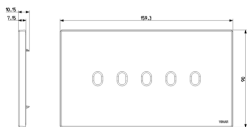

Produktstatus

3 - Aktiv

Mindestbestellmenge

1 NR

Zeichnungen

Zeichnung Dimensionen

Zeichnung zurück

3D-Ansicht

Technische Daten

- **Gruppe:** Installationsschalterprogramme/Steckvorrichtungen
- **Klasse:** Abdeckrahmen
- **Anzahl der Einheiten:** 5
- **Montagerichtung:** horizontal und vertikal
- **Anzahl der Einheiten horizontal:** 5
- **Anzahl der Einheiten vertikal:** 1
- **Anzahl der Module horizontal (bei Modulbauweise):** 5
- **Anzahl der Module vertikal (bei Modulbauweise):** 1
- **Mit Montagerahmen:** Ja
- **Geeignet für Unterflurkanaldose:** Ja
- **Geeignet für Geräteeinbaukanal:** Ja
- **Geeignet für Einbauinstallation:** Ja
- **Textfeld/Beschriftungsfläche:** Ja
- **Werkstoff:** Metall
- **Werkstoffgüte:** sonstige
- **Oberflächenschutz:** lackiert
- **Ausführung der Oberfläche:** matt
- **Farbe:** Gold
- **RAL-Nummer (ähnlich):** 1036
- **Transparent:** Nein
- **Mit Klappdeckel:** Nein
- **Befestigungsart:** Klemmbefestigung
- **Breite:** 159,30 mm
- **Höhe:** 90,00 mm
- **Tiefe:** 7,15 mm
- **Einbaubreite:** 159,30 mm
- **Einbauhöhe:** 90,00 mm
- **Durchmesser Bohrung (Öffnung):** 0 mm

Menge 5 NR

Abm. 17,5x8x10,4 [cm]

Gewicht 1.145,4 [g]

Legal

Vimar behält sich das Recht vor, jederzeit und ohne Vorankündigung die Merkmale der gemeldeten Produkte zu ändern. Die Installation muss durch Fachpersonal gemäß den im Anwendungsland des Geräts geltenden Vorschriften zur Installation elektrischen Materials erfolgen. Für die Nutzungsbedingungen der im Produktblatt enthaltenen Informationen verweisen wir auf [Nutzungsbedingungen](#).