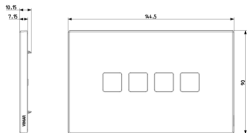

Produktstatus

3 - Aktiv

Mindestbestellmenge

1 NR

Zeichnungen

Zeichnung Dimensionen

Zeichnung zurück

3D-Ansicht

Technische Daten

- **Gruppe:** Installationsschalterprogramme/Steckvorrichtungen
- **Klasse:** Abdeckrahmen
- **Anzahl der Einheiten:** 4
- **Montagerichtung:** horizontal und vertikal
- **Anzahl der Einheiten horizontal:** 4
- **Anzahl der Einheiten vertikal:** 1
- **Anzahl der Module horizontal (bei Modulbauweise):** 4
- **Anzahl der Module vertikal (bei Modulbauweise):** 1
- **Mit Montagerahmen:** Ja
- **Geeignet für Unterflurkanaldose:** Ja
- **Geeignet für Geräteeinbaukanal:** Ja
- **Geeignet für Einbauinstallation:** Ja
- **Textfeld/Beschriftungsfläche:** Ja
- **Werkstoff:** Metall
- **Werkstoffgüte:** sonstige
- **Oberflächenschutz:** lackiert
- **Ausführung der Oberfläche:** matt
- **Farbe:** weiß
- **RAL-Nummer (ähnlich):** 9003
- **Transparent:** Nein
- **Mit Klappdeckel:** Nein
- **Befestigungsart:** Klemmbefestigung
- **Breite:** 144,50 mm
- **Höhe:** 90,00 mm
- **Tiefe:** 7,15 mm
- **Einbaubreite:** 144,50 mm
- **Durchmesser Bohrung (Öffnung):** 0 mm

Menge 5 NR

Abm. 15,7x8,1x10 [cm]

Gewicht 1.295 [g]

Legal

Vimar behält sich das Recht vor, jederzeit und ohne Vorankündigung die Merkmale der gemeldeten Produkte zu ändern. Die Installation muss durch Fachpersonal gemäß den im Anwendungsland des Geräts geltenden Vorschriften zur Installation elektrischen Materials erfolgen. Für die Nutzungsbedingungen der im Produktblatt enthaltenen Informationen verweisen wir auf [Nutzungsbedingungen](#).