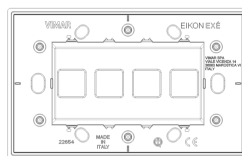

Produktstatus

3 - Aktiv

Mindestbestellmenge

1 NR

Zeichnungen

Zeichnung Dimensionen

Zeichnung zurück

3D-Ansicht

Technische Daten

- **Gruppe:** Installationsschalterprogramme/Steckvorrichtungen
- **Klasse:** Abdeckrahmen
- **Anzahl der Einheiten:** 4
- **Montagerichtung:** horizontal und vertikal
- **Anzahl der Einheiten horizontal:** 4
- **Anzahl der Einheiten vertikal:** 1
- **Anzahl der Module horizontal (bei Modulbauweise):** 4
- **Anzahl der Module vertikal (bei Modulbauweise):** 1
- **Mit Montagerahmen:** Ja
- **Geeignet für Unterflurkanaldose:** Ja
- **Geeignet für Geräteeinbaukanal:** Ja
- **Geeignet für Einbauinstallation:** Ja
- **Textfeld/Beschriftungsfläche:** Ja
- **Werkstoff:** Metall
- **Werkstoffgüte:** sonstige
- **Oberflächenschutz:** lackiert
- **Ausführung der Oberfläche:** matt
- **Farbe:** weiß
- **RAL-Nummer (ähnlich):** 9003
- **Transparent:** Nein
- **Mit Klappdeckel:** Nein
- **Befestigungsart:** Klemmbefestigung
- **Breite:** 144,50 mm
- **Höhe:** 90,00 mm
- **Tiefe:** 7,15 mm
- **Einbaubreite:** 144,50 mm
- **Durchmesser Bohrung (Öffnung):** 0 mm