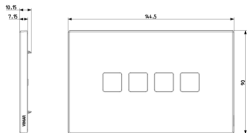

Produktstatus

3 - Aktiv

Mindestbestellmenge

1 NR

Zeichnungen

Zeichnung Dimensionen

Zeichnung zurück

3D-Ansicht

Technische Daten

- **Gruppe:** Installationsschalterprogramme/Steckvorrichtungen
- **Klasse:** Abdeckrahmen
- **Anzahl der Einheiten:** 4
- **Montagerichtung:** horizontal und vertikal
- **Anzahl der Einheiten horizontal:** 4
- **Anzahl der Einheiten vertikal:** 1
- **Anzahl der Module horizontal (bei Modulbauweise):** 4
- **Anzahl der Module vertikal (bei Modulbauweise):** 1
- **Mit Montagerahmen:** Ja
- **Geeignet für Unterflurkanaldose:** Ja
- **Geeignet für Geräteeinbaukanal:** Ja
- **Geeignet für Einbauinstallation:** Ja
- **Textfeld/Beschriftungsfläche:** Ja
- **Werkstoff:** Metall
- **Werkstoffgüte:** sonstige
- **Oberflächenschutz:** lackiert
- **Ausführung der Oberfläche:** matt
- **Farbe:** Gold
- **RAL-Nummer (ähnlich):** 1036
- **Transparent:** Nein
- **Mit Klappdeckel:** Nein
- **Befestigungsart:** Klemmbefestigung
- **Breite:** 144,50 mm
- **Höhe:** 90,00 mm
- **Tiefe:** 7,15 mm
- **Einbaubreite:** 144,50 mm
- **Durchmesser Bohrung (Öffnung):** 0 mm

Menge 5 NR

Abm. 15,7x8,1x10 [cm]

Gewicht 1.295 [g]

Legal

Vimar behält sich das Recht vor, jederzeit und ohne Vorankündigung die Merkmale der gemeldeten Produkte zu ändern. Die Installation muss durch Fachpersonal gemäß den im Anwendungsland des Geräts geltenden Vorschriften zur Installation elektrischen Materials erfolgen. Für die Nutzungsbedingungen der im Produktblatt enthaltenen Informationen verweisen wir auf [Nutzungsbedingungen](#).