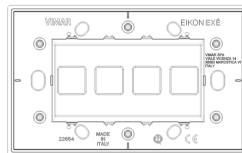

Produktstatus

3 - Aktiv

Mindestbestellmenge

1 NR

Zeichnungen

Zeichnung Dimensionen

Zeichnung zurück

3D-Ansicht

Technische Daten

- **Gruppe:** Installationsschalterprogramme/Steckvorrichtungen
- **Klasse:** Abdeckrahmen
- **Anzahl der Einheiten:** 4
- **Montagerichtung:** horizontal und vertikal
- **Anzahl der Einheiten horizontal:** 4
- **Anzahl der Einheiten vertikal:** 1
- **Anzahl der Module horizontal (bei Modulbauweise):** 4
- **Anzahl der Module vertikal (bei Modulbauweise):** 1
- **Mit Montagerahmen:** Ja
- **Geeignet für Unterflurkanaldose:** Ja
- **Geeignet für Geräteeinbaukanal:** Ja
- **Geeignet für Einbauinstallation:** Ja
- **Textfeld/Beschriftungsfläche:** Ja
- **Werkstoff:** Metall
- **Werkstoffgüte:** sonstige
- **Oberflächenschutz:** lackiert
- **Ausführung der Oberfläche:** matt
- **Farbe:** Gold
- **RAL-Nummer (ähnlich):** 1036
- **Transparent:** Nein
- **Mit Klappdeckel:** Nein
- **Befestigungsart:** Klemmbefestigung
- **Breite:** 144,50 mm
- **Höhe:** 90,00 mm
- **Tiefe:** 7,15 mm
- **Einbaubreite:** 144,50 mm
- **Durchmesser Bohrung (Öffnung):** 0 mm