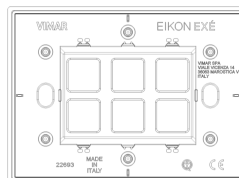

EIKON: Abdeckrahmen 3Mx6 Flat gold

22693.82

Wohnbereich-Serien / Herkommlich-Wohnbereich-Serien / EIKON /
Abdeckrahmen/Frontplatten

Abdeckrahmen 3Mx6 Flat gold

Abdeckrahmen 3Mx6 Flat gold

Produktstatus

3 - Aktiv

Mindestbestellmenge

1 NR

Zeichnungen

Zeichnung Dimensionen

Zeichnung zurück

3D-Ansicht

Technische Daten

- **Gruppe:** Installationsschalterprogramme/Steckvorrichtungen
- **Klasse:** Abdeckrahmen
- **Anzahl der Einheiten:** 6
- **Montagerichtung:** horizontal und vertikal
- **Anzahl der Einheiten horizontal:** 3
- **Anzahl der Einheiten vertikal:** 2
- **Anzahl der Module horizontal (bei Modulbauweise):** 3
- **Anzahl der Module vertikal (bei Modulbauweise):** 1
- **Mit Montagerahmen:** Ja
- **Geeignet für Unterflurkanaldose:** Ja
- **Geeignet für Geräteeinbaukanal:** Ja
- **Geeignet für Einbauinstallation:** Ja
- **Textfeld/Beschriftungsfläche:** Ja
- **Werkstoff:** Metall
- **Werkstoffgüte:** sonstige

- **Oberflächenschutz:** lackiert
- **Ausführung der Oberfläche:** glänzend
- **Farbe:** Gold
- **RAL-Nummer (ähnlich):** 1036
- **Transparent:** Nein
- **Mit Klappdeckel:** Nein
- **Schutzart (IP):** IP00
- **Befestigungsart:** Klemmbefestigung
- **Breite:** 122,00 mm
- **Höhe:** 90,00 mm
- **Tiefe:** 7,15 mm
- **Einbaubreite:** 122,00 mm
- **Einbauhöhe:** 90,00 mm
- **Durchmesser Bohrung (Öffnung):** 0 mm