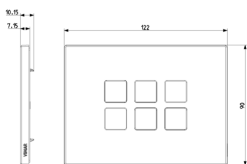

Mindestbestellmenge

1 NR

Zeichnungen

Zeichnung Dimensionen

Zeichnung zurück

3D-Ansicht

Technische Daten

- **Gruppe:** Installationsschalterprogramme/Steckvorrichtungen
- **Klasse:** Abdeckrahmen
- **Anzahl der Einheiten:** 6
- **Montagerichtung:** horizontal und vertikal
- **Anzahl der Einheiten horizontal:** 3
- **Anzahl der Einheiten vertikal:** 2
- **Anzahl der Module horizontal (bei Modulbauweise):** 3
- **Anzahl der Module vertikal (bei Modulbauweise):** 1
- **Mit Montagerahmen:** Ja
- **Geeignet für Unterflurkanaldose:** Ja
- **Geeignet für Geräteeinbaukanal:** Ja
- **Geeignet für Einbauinstallation:** Ja
- **Textfeld/Beschriftungsfläche:** Ja
- **Werkstoff:** Metall
- **Werkstoffgüte:** sonstige

- **Oberflächenschutz:** lackiert
- **Ausführung der Oberfläche:** glänzend
- **Farbe:** Gold
- **RAL-Nummer (ähnlich):** 1036
- **Transparent:** Nein
- **Mit Klappdeckel:** Nein
- **Schutzart (IP):** IP00
- **Befestigungsart:** Klemmbefestigung
- **Breite:** 122,00 mm
- **Höhe:** 90,00 mm
- **Tiefe:** 7,15 mm
- **Einbaubreite:** 122,00 mm
- **Einbauhöhe:** 90,00 mm
- **Durchmesser Bohrung (Öffnung):** 0 mm

Artikelnummer8007352622890

Menge 5 NR

Abm. 13,5x8x10,4 [cm]

Gewicht 1.036,6 [g]

Legal

Vimar behält sich das Recht vor, jederzeit und ohne Vorankündigung die Merkmale der gemeldeten Produkte zu ändern. Die Installation muss durch Fachpersonal gemäß den im Anwendungsland des Geräts geltenden Vorschriften zur Installation elektrischen Materials erfolgen. Für die Nutzungsbedingungen der im Produktblatt enthaltenen Informationen verweisen wir auf [Nutzungsbedingungen](#).