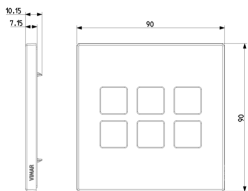

EIKON: Abd.rahmen 3Mx6 BS Flat satینگold

22695.88

Wohnbereich-Serien / Herkommlich-Wohnbereich-Serien / EIKON /
Abdeckrahmen/Frontplatten

Abd.rahmen 3Mx6 BS Flat satینگold

3-Modul-Abdeckrahmen BS für sechs Flat-Schalter, Metall, Mattgold

Produktstatus

3 - Aktiv

Mindestbestellmenge

1 NR

Zeichnungen

Zeichnung Dimensionen

Zeichnung zurück

3D-Ansicht

Technische Daten

- **Gruppe:** Installationsschalterprogramme/Steckvorrichtungen
- **Klasse:** Abdeckrahmen
- **Anzahl der Einheiten:** 6
- **Montagerichtung:** horizontal und vertikal
- **Anzahl der Einheiten horizontal:** 3
- **Anzahl der Einheiten vertikal:** 2
- **Anzahl der Module horizontal (bei Modulbauweise):** 3
- **Anzahl der Module vertikal (bei Modulbauweise):** 1
- **Mit Montagerahmen:** Ja
- **Geeignet für Unterflurkanaldose:** Ja
- **Geeignet für Geräteeinbaukanal:** Ja
- **Geeignet für Einbauinstallation:** Ja
- **Textfeld/Beschriftungsfläche:** Ja
- **Werkstoff:** Metall
- **Werkstoffgüte:** sonstige
- **Oberflächenschutz:** lackiert
- **Ausführung der Oberfläche:** matt
- **Farbe:** Gold
- **RAL-Nummer (ähnlich):** 1036
- **Transparent:** Nein
- **Mit Klappdeckel:** Nein
- **Befestigungsart:** Klemmbefestigung
- **Breite:** 90,00 mm
- **Höhe:** 90,00 mm
- **Tiefe:** 7,15 mm
- **Einbaubreite:** 90,00 mm
- **Einbauhöhe:** 90,00 mm
- **Durchmesser Bohrung (Öffnung):** 0 mm

Menge 5 NR

Abm. 10,3x8x10,4 [cm]

Gewicht 733,4 [g]

Legal

Vimar behält sich das Recht vor, jederzeit und ohne Vorankündigung die Merkmale der gemeldeten Produkte zu ändern. Die Installation muss durch Fachpersonal gemäß den im Anwendungsland des Geräts geltenden Vorschriften zur Installation elektrischen Materials erfolgen. Für die Nutzungsbedingungen der im Produktblatt enthaltenen Informationen verweisen wir auf [Nutzungsbedingungen](#).