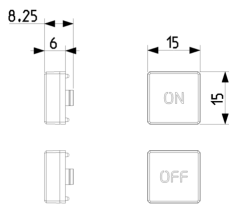

1 NR

Zeichnungen

Zeichnung Dimensionen

Zeichnung zurück

3D-Ansicht

Technische Daten

- **Gruppe:** Installationsschalterprogramme/Steckvorrichtungen
- **Klasse:** Taster
- **Zusammenstellung:** sonstige
- **Ausführung:** Einzeltaster
- **Bedienungsart:** Druckknopf
- **Anzahl der Betätigungswippen:** 1
- **Anzahl der Module (bei Modulbauweise):** 100
- **Polzahl:** 2
- **Mit Beleuchtung:** Ja
- **Rückmeldekontakt:** Nein
- **Montageart:** Unterputz

- **Befestigungsart:** einrasten
- **Werkstoff:** Kunststoff
- **Werkstoffgüte:** Thermoplast
- **Oberflächenschutz:** lackiert
- **Ausführung der Oberfläche:** matt
- **Farbe:** Bronze
- **RAL-Nummer (ähnlich):** 7010
- **Transparent:** Nein
- **Textfeld/Beschriftungsfläche:** Ja
- **Gerätehöhe:** 15,00 mm
- **Gerätetiefe:** 8,25 mm

Marken

- 01. IMQ - Italien ([download](#))

Verpackung

Artikelnummer 8007352621145
Menge 1 NR
Abm. 3,5x6,5x1,5 [cm]
Gewicht 2,6 [g]

Artikelnummer 8007352621152
Menge 20 NR
Abm. 14,5x11x7,5 [cm]
Gewicht 86,4 [g]