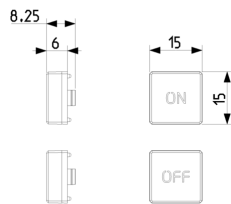

1 NR

Zeichnungen

Zeichnung Dimensionen

Zeichnung zurück

3D-Ansicht

Technische Daten

- **Gruppe:** Installationsschalterprogramme/Steckvorrichtungen
- **Klasse:** Taster
- **Zusammenstellung:** sonstige
- **Ausführung:** Einzeltaster
- **Bedienungsart:** Druckknopf
- **Anzahl der Betätigungswippen:** 1
- **Anzahl der Module (bei Modulbauweise):** 100
- **Polzahl:** 2
- **Mit Beleuchtung:** Ja
- **Rückmeldekontakt:** Nein
- **Montageart:** Unterputz
- **Befestigungsart:** einrasten
- **Werkstoff:** Metall
- **Werkstoffgüte:** Thermoplast
- **Oberflächenschutz:** metallic
- **Ausführung der Oberfläche:** glänzend
- **Farbe:** Gold
- **RAL-Nummer (ähnlich):** 1036
- **Transparent:** Nein
- **Textfeld/Beschriftungsfläche:** Ja
- **Gerätehöhe:** 15,00 mm
- **Gerätetiefe:** 8,25 mm

Marken

- 01. IMQ - Italien ([download](#))

Verpackung

Artikelnummer8007352621169

Menge 1 NR

Abm. 3,5x6,5x1,5 [cm]

Gewicht 9,3 [g]

Artikelnummer8007352621176

Menge 20 NR

Abm. 14,5x11x7,5 [cm]

Gewicht 224 [g]

Legal

Vimar behält sich das Recht vor, jederzeit und ohne Vorankündigung die Merkmale der gemeldeten Produkte zu ändern. Die Installation muss durch Fachpersonal gemäß den im Anwendungsland des Geräts geltenden Vorschriften zur Installation elektrischen Materials erfolgen. Für die Nutzungsbedingungen der im Produktblatt enthaltenen Informationen verweisen wir auf [Nutzungsbedingungen](#).