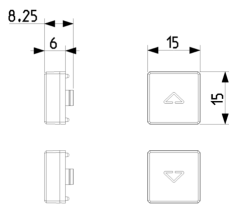

Mindestbestellmenge

1 NR

Zeichnungen

Zeichnung Dimensionen

Zeichnung zurück

3D-Ansicht

Technische Daten

- **Gruppe:** Installationsschalterprogramme/Steckvorrichtungen
- **Klasse:** Taster
- **Zusammenstellung:** sonstige
- **Ausführung:** Einzeltaster
- **Bedienungsart:** Druckknopf
- **Anzahl der Betätigungswippen:** 1
- **Anzahl der Module (bei Modulbauweise):** 100
- **Polzahl:** 2
- **Mit Beleuchtung:** Ja
- **Rückmeldekontakt:** Nein
- **Montageart:** Unterputz

- **Befestigungsart:** einrasten
- **Werkstoff:** Kunststoff
- **Werkstoffgüte:** Thermoplast
- **Oberflächenschutz:** lackiert
- **Ausführung der Oberfläche:** matt
- **Farbe:** Bronze
- **RAL-Nummer (ähnlich):** 7010
- **Transparent:** Nein
- **Textfeld/Beschriftungsfläche:** Ja
- **Gerätehöhe:** 15,00 mm
- **Gerätetiefe:** 8,25 mm

Marken

- 01. IMQ - Italien ([download](#))

Verpackung

Artikelnummer8007352621244

Menge 1 NR

Abm. 3,5x6,5x1,5 [cm]

Gewicht 2,6 [g]

Artikelnummer8007352621251

Menge 20 NR

Abm. 14,5x11x7,5 [cm]

Gewicht 86,4 [g]

Legal

Vimar behält sich das Recht vor, jederzeit und ohne Vorankündigung die Merkmale der gemeldeten Produkte zu ändern. Die Installation muss durch Fachpersonal gemäß den im Anwendungsland des Geräts geltenden Vorschriften zur Installation elektrischen Materials erfolgen. Für die Nutzungsbedingungen der im Produktblatt enthaltenen Informationen verweisen wir auf [Nutzungsbedingungen](#).