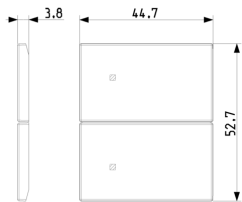

Produktstatus

3 - Aktiv

Mindestbestellmenge

1 NR

Zeichnungen

Zeichnung Dimensionen

Zeichnung zurück

3D-Ansicht

Verpackung

Artikelnummer8007352697591
Menge 1 NR
Abm. 10x7,5x0,8 [cm]
Gewicht 15 [g]

Artikelnummer8007352697607
Menge 10 NR
Abm. 21,4x11x6 [cm]
Gewicht 150 [g]

Artikelnummer8007352697614
Menge 90 NR
Abm. 36x22,5x19,5 [cm]
Gewicht 1.350 [g]