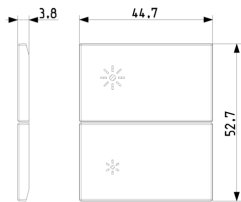

3 - Aktiv

Mindestbestellmenge

1 NR

Zeichnungen

Zeichnung Dimensionen

Zeichnung zurück

3D-Ansicht

Technische Daten

Verpackung

Artikelnummer8007352697683
Menge 1 NR
Abm. 10x7,5x0,8 [cm]
Gewicht 15 [g]

Artikelnummer8007352697690
Menge 10 NR
Abm. 21,4x11x6 [cm]
Gewicht 150 [g]

Artikelnummer8007352697706
Menge 90 NR
Abm. 36x22,5x19,5 [cm]
Gewicht 1.350 [g]