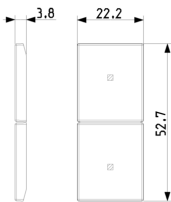

Produktstatus

3 - Aktiv

Mindestbestellmenge

1 NR

Zeichnungen

Zeichnung Dimensionen

Zeichnung zurück

3D-Ansicht

Verpackung

Artikelnummer8007352698758
Menge 1 NR
Abm. 10x5x1,5 [cm]
Gewicht 4,4 [g]

Artikelnummer8007352698765
Menge 10 NR
Abm. 21,4x11x6 [cm]
Gewicht 110,6 [g]

Artikelnummer8007352698772
Menge 90 NR
Abm. 36x22,5x19,5 [cm]
Gewicht 1.302 [g]