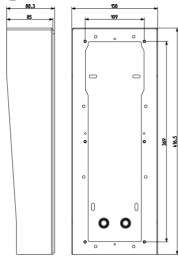

Produktstatus

3 - Aktiv

Mindestbestellmenge

1 NR

Zeichnungen

Zeichnung Dimensionen

Zeichnung zurück

3D-Ansicht

Technische Daten

- **Gruppe:** Kommunikationstechnik/Komponenten und Systeme
- **Klasse:** Montageelement für Innenstation für Türkommunikation
- **Werkstoff:** rostfreier Stahl
- **Farbe:** sonstige

- **Mit Anschlussblock:** Nein
- **Höhe:** 416,50 mm
- **Breite:** 158,00 mm
- **Tiefe:** 88,30 mm

Verpackung

Artikelnummer 8007352705746
Menge 1 NR
Abm. 18x43,5x9,5 [cm]
Gewicht 3.154 [g]

Legal

Vimar behält sich das Recht vor, jederzeit und ohne Vorankündigung die Merkmale der gemeldeten Produkte zu ändern. Die Installation muss durch Fachpersonal gemäß den im Anwendungsland des Geräts geltenden Vorschriften zur Installation elektrischen Materials erfolgen. Für die Nutzungsbedingungen der im Produktblatt enthaltenen Informationen verweisen wir auf [Nutzungsbedingungen](#).