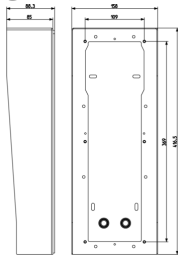

Gemeinsame A/V-Komponenten: AP-Gehäuse Pixel Up champagne

40440.06

ELVOX Videosprechanlagen / Videosprech-Außenstellen / Gemeinsame A/V-Komponenten / Aufputzdosens

AP-Gehäuse Pixel Up champagne

AP-Gehäuse mit eingebautem Regenschutzrahmen für Pixel Up, champagne

Produktstatus

3 - Aktiv

Mindestbestellmenge

1 NR

Zeichnungen

Zeichnung Dimensionen

Zeichnung zurück

3D-Ansicht

Technische Daten

- **Gruppe:** Kommunikationstechnik/Komponenten und Systeme
- **Klasse:** Montageelement für Innenstation für Türkommunikation
- **Werkstoff:** rostfreier Stahl
- **Farbe:** sonstige

- **Mit Anschlussblock:** Nein
- **Höhe:** 416,50 mm
- **Breite:** 158,00 mm
- **Tiefe:** 88,30 mm

Verpackung

Artikelnummer 8007352705753
Menge 1 NR
Abm. 18x43,5x9,5 [cm]
Gewicht 2.150 [g]

Legal

Vimar behält sich das Recht vor, jederzeit und ohne Vorankündigung die Merkmale der gemeldeten Produkte zu ändern. Die Installation muss durch Fachpersonal gemäß den im Anwendungsland des Geräts geltenden Vorschriften zur Installation elektrischen Materials erfolgen. Für die Nutzungsbedingungen der im Produktblatt enthaltenen Informationen verweisen wir auf [Nutzungsbedingungen](#).