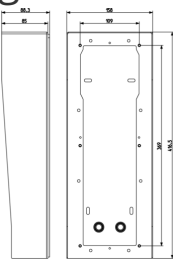

### Zeichnungen

Zeichnung Dimensionen

Zeichnung zurück

3D-Ansicht

- **Mit Anschlussblock:** Nein
- **Höhe:** 416,50 mm
- **Breite:** 158,00 mm
- **Tiefe:** 88,30 mm

## Verpackung

**Artikelnummer** 8007352705777  
**Menge** 1 NR  
**Abm.** 18x43,5x9,5 [cm]  
**Gewicht** 2.150 [g]