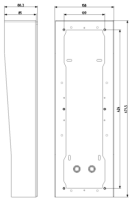

## Zeichnungen

Zeichnung Dimensionen

Zeichnung zurück

3D-Ansicht

- **Mit Anschlussblock:** Nein
- **Höhe:** 471,50 mm
- **Breite:** 158,00 mm
- **Tiefe:** 88,30 mm

## Verpackung

**Artikelnummer** 8007352705784

**Menge** 1 NR

**Abm.** 17x48x9,5 [cm]

**Gewicht** 2.150 [g]