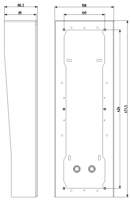

## Zeichnungen

Zeichnung Dimensionen

Zeichnung zurück

3D-Ansicht

- **Mit Anschlussblock:** Nein
- **Höhe:** 471,50 mm
- **Breite:** 158,00 mm
- **Tiefe:** 88,30 mm

## Verpackung

**Artikelnummer** 8007352705791

**Menge** 1 NR

**Abm.** 17x48x9,5 [cm]

**Gewicht** 2.150 [g]