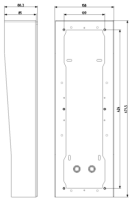

## Zeichnungen

Zeichnung Dimensionen

Zeichnung zurück

3D-Ansicht

- **Mit Anschlussblock:** Nein
- **Höhe:** 471,50 mm
- **Breite:** 158,00 mm
- **Tiefe:** 88,30 mm

## Verpackung

**Artikelnummer** 8007352705814

**Menge** 1 NR

**Abm.** 17x48x9,5 [cm]

**Gewicht** 2.150 [g]