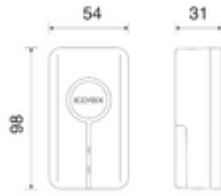

Galerie

Technische Daten

- **Gruppe:** Kommunikationstechnik/Komponenten und Systeme
- **Klasse:** Zubehör/Ersatzteile für Türkommunikation
- **Geeignet für:** Innenstation

- **Montageart:** Aufputz
- **Werkstoff:** Kunststoff
- **Farbe:** weiß

Marken

00. CE-Kennzeichnung - EU ([download](#))
35. RCM - Australien
37. Kennzeichnung - Marokko
43. UKCA-Marke Großbritannien
99. WEEE-Richtlinie ([download](#))